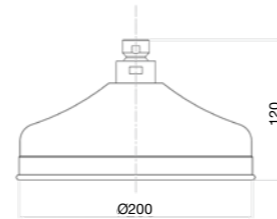

Old style brass shower head Ø200 mm.

Pomme de douche rétro en laiton Ø200 mm.

ВЕРХНИЙ ДУШ ИЗ ЛАТУНИ В КЛАССИЧЕСКОМ СТИЛЕ ДИАМЕТРОМ Ø200ММ.

Finitura / finishing / finition / Покрытие

CR
CO
RR / ZZ
OO

30 CR 8609