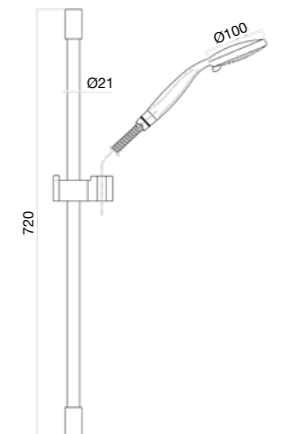

Set saliscendi 72-21 con doccia Siro 3g. testa d.10 cm flex doppia aggraffatura.

Sliding rail set 72-21 with 3-jet Siro shower Ø 10 cm, double seam flexible.

Kit barre de douche 72-21 avec douchette Siro 3 jets, tête ø 10 cm, flexible double agrafage.

Душевая штанга 72-21 со скользящим лейкодержателем, 3-позиционной душевой лейкой Siro ø10см, шлангом с двойным фальцеванием и прозрачной мыльницей.