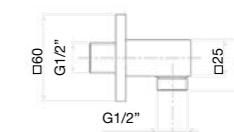

Presa d'acqua quadrata.

Square intake of water.

Prise d'eau carrée.

Подвод воды квадратный.

Finitura / finishing / finition / Покрытие

CR