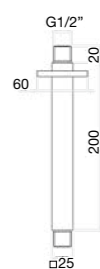

30 CR 8637

Braccio doccia in ottone 350 mm con soffione antico in ottone Ø200 mm.

Brass shower arm 350 mm with old style brass shower head Ø200 mm.

Bras mural en laiton 350 mm avec pomme de douche rétro en laiton Ø200 mm.

НАСТЕННЫЙ ВЕРХНИЙ ДУШ ИЗ ЛАТУНИ В КЛАССИЧЕСКОМ СТИЛЕ ДИАМЕТРОМ Ø200ММ С ЛАТУННЫМ КРОНШТЕЙНОМ 350ММ.

Finitura / finishing / finition / Покрытие

CR
CO
RR / ZZ
OO

30 CR 8608

Soffione antico in ottone Ø200 mm.

Old style brass shower head Ø200 mm.

Pomme de douche rétro en laiton Ø200 mm.

ВЕРХНИЙ ДУШ ИЗ ЛАТУНИ В КЛАССИЧЕСКОМ СТИЛЕ ДИАМЕТРОМ Ø200ММ.

Finitura / finishing / finition / Покрытие

CR
CO
RR / ZZ
OO

30 CR 8609

Soffione antico in ottone Ø300 mm.

Old style brass shower head Ø300 mm.

Pomme de douche rétro en laiton Ø300 mm.

Верхний душ из латуни в классическом стиле диаметром Ø300мм.

Finitura / finishing / finition / Покрытие

CR
CO
RR / ZZ
OO

30 CR 8620

Braccio doccia tondo in ottone mm 350.

350 mm round brass shower arm.

Bras de douche rond en laiton mm 350.

Кронштейн для круглого верхнего душа 350мм

Finitura / finishing / finition / Покрытие

30CR8620 CR
30CR8621 CR
30CR8622 CR

30 CR 8623

Braccio doccia tondo verticale in ottone mm 200.

Vertical brass round shower arm, 200 mm.

Bras de douche rond vertical en laiton, 200 mm.

Вертикальный кронштейн из латуни для круглого верхнего душа 200мм.

Finitura / finishing / finition / Покрытие

30CR8623 CR
30CR8624 CR
30CR8625 CR

30 CR 8626

Braccio doccia quadrato in ottone mm 350.

350 mm brass square shower arm.

Bras de douche carré en laiton mm 350.

Квадратный латунный кронштейн 350мм для верхнего душа.

Finitura / finishing / finition / Покрытие

CR

30 CR 8627

Braccio doccia quadrato verticale in ottone 200 mm.

Vertical square brass shower arm 200 mm.

Bras de douche carré en laiton vertical 200 mm.