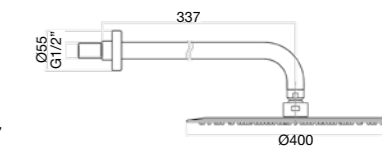

30 CR 8632

Soffione tondo Ø 400 mm ultra sottile in acciaio con braccio alimentazione laterale 500 mm.

Ultra-thin round shower head Ø 400 mm in stainless steel with horizontal inlet arm 500 mm.

Pomme de douche ronde Ø 400 mm ultrafine en inox avec bras mural 500 mm.

Настенный круглый верхний душ Ø 400мм, ультратонкий, с кронштейном 500мм.

Finitura / finishing / finition / Покрытие

CR