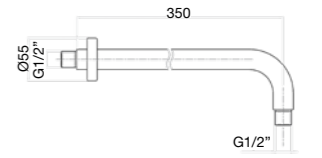

30 CR 8637

Braccio doccia in ottone 350 mm con soffione antico in ottone Ø200 mm.

Brass shower arm 350 mm with old style brass shower head Ø200 mm.

Bras mural en laiton 350 mm avec pomme de douche rétro en laiton Ø200 mm.

НАСТЕННЫЙ ВЕРХНИЙ ДУШ ИЗ ЛАТУНИ В КЛАССИЧЕСКОМ СТИЛЕ ДИАМЕТРОМ Ø200ММ С ЛАТУННЫМ КРОНШТЕЙНОМ 350ММ.

Finitura / finishing / finition / Покрытие

CR
CO
RR / ZZ
OO

30 CR 8608

Soffione antico in ottone Ø200 mm.

Old style brass shower head Ø200 mm.

Pomme de douche rétro en laiton Ø200 mm.

ВЕРХНИЙ ДУШ ИЗ ЛАТУНИ В КЛАССИЧЕСКОМ СТИЛЕ ДИАМЕТРОМ Ø200ММ.

Finitura / finishing / finition / Покрытие

CR
CO
RR / ZZ
OO

30 CR 8609

Soffione antico in ottone Ø300 mm.

Old style brass shower head Ø300 mm.

Pomme de douche rétro en laiton Ø300 mm.

Верхний душ из латуни в классическом стиле диаметром Ø300мм.

Finitura / finishing / finition / Покрытие

CR
CO
RR / ZZ
OO

30 CR 8620

Braccio doccia tondo in ottone mm 350.

350 mm round brass shower arm.

Bras de douche rond en laiton mm 350.

Кронштейн для круглого верхнего душа 350мм

Finitura / finishing / finition / Покрытие

30CR8620 CR
30CR8621 CR
30CR8622 CR

30 CR 8623

Braccio doccia tondo verticale in ottone mm 200.

Vertical brass round shower arm, 200 mm.

Bras de douche rond vertical en laiton, 200 mm.

Вертикальный кронштейн из латуни для круглого верхнего душа 200мм.

Finitura / finishing / finition / Покрытие

30CR8623 CR
30CR8624 CR
30CR8625 CR

30 CR 8626

Braccio doccia quadrato in ottone mm 350.

350 mm brass square shower arm.

Bras de douche carré en laiton mm 350.

Квадратный латунный кронштейн 350мм для верхнего душа.

Finitura / finishing / finition / Покрытие

CR

30 CR 8627

Braccio doccia quadrato verticale in ottone 200 mm.

Vertical square brass shower arm 200 mm.

Bras de douche carré en laiton vertical 200 mm.