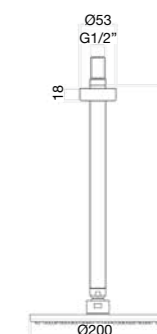

30 CR 8600

Soffione tondo in ABS Ø200 mm.
Chrome ABS Ø200 mm round shower head.
Pomme de douche en ABS chromée ronde Ø200mm.

Круглый верхний душ из АБС-пластика диаметром Ø200мм.

Finitura / finishing / finition / Покрытие

CR

30 CR 8633

Soffione tondo Ø 200 mm in acciaio ispezionabile con braccio alimentazione laterale 350 mm.

Round shower head Ø 200 mm in stainless steel open for cleaning with horizontal inlet arm 350 mm.

Pomme de douche ronde Ø 200 mm en inox, disque de jet amovible pour nettoyage avec bras mural 350 mm.

Настенный круглый верхний душ Ø 200мм, разборной для удобства чистки, с кронштейном 350мм.

Finitura / finishing / finition / Покрытие

CR

30 CR 8605

Soffione tondo Ø 200 mm in acciaio ispezionabile.

Round shower head Ø 200 mm in stainless steel open for cleaning.

Pomme de douche ronde Ø 200 mm en inox, disque de jet amovible pour nettoyage.

Верхний душ Ø 200мм разборной для удобства чистки.

Finitura / finishing / finition / Покрытие

CR

30 CR 8634

Soffione tondo Ø 300 mm in acciaio ispezionabile con braccio alimentazione laterale 350 mm.

Round shower head Ø 300 mm in stainless steel open for cleaning with horizontal inlet arm 350 mm.

Pomme de douche ronde Ø 300 mm en inox, disque de jet amovible pour nettoyage avec bras mural 350 mm.

Настенный круглый верхний душ Ø 300мм, разборной для удобства чистки, с кронштейном 350мм.

Finitura / finishing / finition / Покрытие

CR

30 CR 8606

Soffione tondo Ø300 mm in acciaio ispezionabile.

Round shower head Ø 300 mm in stainless steel open for cleaning.

Pomme de douche ronde Ø 300 mm en inox, disque de jet amovible pour nettoyage.

Круглый верхний душ из стали диаметром 300мм, разборной для удобства чистки.

Finitura / finishing / finition / Покрытие

CR

30 CR 8635