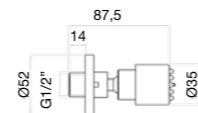

Jet latéral orientable rond Ø 35 mm en laiton chromé.

Боковая поворотная круглая форсунка Ø35мм из
хромированной латуни.

Finitura / finishing / finition / Покрытие

CR

30 CR 8780

Soffioncino Body Spray quadrato 100x100 mm.
Square body spray shower jet 100x100 mm.
Jet "Body Spray" carré 100x100 mm.
Форсунка Body Spray квадратная 100x100мм