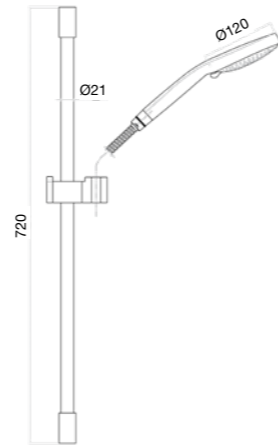

30 0396 05

Set saliscendi 72-21 con doccia Salia 5g. testa d.12 cm flex doppia aggraffatura.

Sliding rail set 72-21 with 5-jet Salia shower Ø 12 cm, double seam flexible.

Kit barre de douche 72-21 avec douchette Salia 5 jets, tête ø 12 cm, flexible double agrafage.

Душевая штанга 72-21 со скользящим лейкодержателем, 5-позиционной душевой лейкой Salia ø12см и шлангом с двойным фальцеванием.

Finitura / finishing / finition / Покрытие

CR

11 kg box pcs. 10

30 0397 05

Set saliscendi 86-25 con doccia Cascata 5g. testa d.16 cm flex doppia aggraffatura e portasapone cromato

Sliding rail set 86-25 with Waterfall 5-jet shower Ø 16 cm, double seam flexible and chrome soap dish.

Kit barre de douche 86-25 avec douchette à Cascade 5 jets, tête ø 16 cm, flexible double agrafage et porte-savon chromé

Душевая штанга 86-25 со скользящим лейкодержателем, 3-позиционной душевой лейкой Cascata с водопадом ø16 см, шлангом с двойным фальцеванием и хромированной мыльницей.

Finitura / finishing / finition / Покрытие

CR

15 kg box pcs. 10

30 0392 05

Set saliscendi 70-22 con doccia Salia 5g. testa d.12 cm flex doppia aggraffatura.

Sliding rail set 70-22 with Salia 5-jet shower Ø 12 cm, double seam flexible.

Kit barre de douche 70-22 avec douchette Salia 5 jets, tête ø 12 cm, flexible double agrafage.

Душевая штанга 70-22 со скользящим лейкодержателем, 5-позиционной душевой лейкой Salia ø12см и шлангом с двойным фальцеванием.

Finitura / finishing / finition / Покрытие

CR

12 kg box pcs. 10

30 0390 00

Set saliscendi 67-20 con doccia Minimal 1g. flex doppia aggraffatura.

Sliding rail set 67-20 with single jet minimal shower, double seam flexible.

Kit barre de douche 67-20 avec douchette minimale 1 jet, flexible double agrafage.