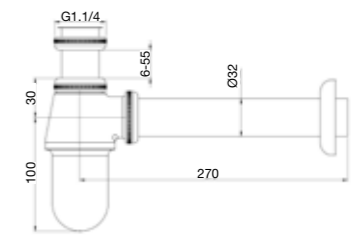

35 CCO0 01

Coppia colonnette bordo vasca.

Pair of pillars.

Paire de colonnettes.

Колонна для вертикального монтажа (пара).

Finitura / finishing / finition / **ПОКРЫТИЕ**

CR

30 CR 8850

Sifone a bottiglia 1"1/4 tubo ott. 25 cm ros.inox.

Bottle siphon 1"1/4 brass tube cm 25, stainless steel plate.

Siphon 1"1/4, tube laiton 25 cm, rosette en inox.

сифон 1"1/4 с латунной трубой 25 см.

Finitura / finishing / finition / **ПОКРЫТИЕ**

CR

30 0411 01

Rubinetto sottolavabo G1/2"x1/2" con filtro.

Under basin tap G1/2"x1/2" with filter.

Robinet arret G1/2"x1/2" avec filtre.

Вентиль запорный с фильтром, монтаж под умывальник.

Finitura / finishing / finition / **ПОКРЫТИЕ**

CR

30 CR 8851

Sifone minimal tondo 1"1/4 tubo ott. 25 cm ros.inox.

Round minimal siphon 1"1/4 brass tube 25 cm, stainless steel plate.

Siphon en laiton minimal rond 1"1/4, tube laiton 25 cm, rosette en inox.

сифон круглый 1"1/4 с латунной трубой 25 см.

Finitura / finishing / finition / **ПОКРЫТИЕ**

CR

30 0332 00

Rubinetto sottolavabo G1/2"x1/2".

Under basin tap G1/2"x1/2".

Robinet arret G1/2"x1/2".

Вентиль запорный, монтаж под умывальник.

Finitura / finishing / finition / **ПОКРЫТИЕ**

CR

30 CR 8852

Sifone minimal quadro 1"1/4 tubo ott. 25 cm ros.inox.

Square minimal siphon 1"1/4 brass tube 25 cm stainless steel plate.

Siphon en laiton minimal carré 1"1/4, tube laiton 25 cm, rosette en inox.

сифон квадратный 1"1/4 с латунной трубой 25 см.

Finitura / finishing / finition / **ПОКРЫТИЕ**

CR

26 CR 0327

Rubinetto a snodo G1/2"x1/2" con vitone ceramico.

Sink tap G1/2"x1/2" with ceramic headworker.

Robinet de service G1/2"x1/2" avec tête céramique.

Кран хозяйственный, подсоединение G1/2"x1/2".

Finitura / finishing / finition / **ПОКРЫТИЕ**

CR

CO

ZZ

OO

30 CR 8853

Sifone lav/bid. a colonna t.i.p 1"1/4 t.inox 25 cm r.inox.