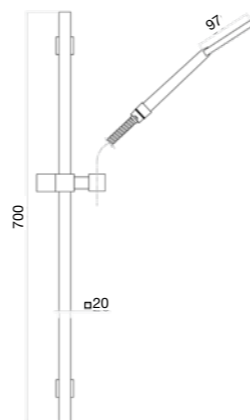

Finitura / finishing / finition / Покрытие

CR

17 kg box pcs. 10

30 CR 8636