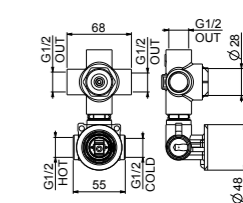

35 BOX0 01

Sistema doccia incasso K-Box, un'uscita.

1-way built-in K-Box shower system.

Boîte à encastrer K-Box, une sortie.

СИСТЕМА ДЛЯ ДУША СКРЫТОГО МОНТАЖА С КОРОБКОЙ K-Box, один выход.

Finitura / finishing / finition / Покрытие

CR

35 PACR 35

Corpo miscelatore doccia incasso con deviatore due uscite con bilanciatore di pressione con box incasso K-Box.

2-way built-in body for shower mixer with diverter with pressure balance and built-in K-Box shower system.

Corps pour mitigeur douche à encastrer avec inverseur deux sorties avec régulateur de pression et boîte à encastrer K-Box.

Корпус смесителя для душа с переключателем и регулятором давления, скрытый монтаж, 2 выхода.

Finitura / finishing / finition / Покрытие

CR

35 PACR 02

Corpo miscelatore doccia incasso con deviatore due uscite.

2-way built-in body for shower mixer with diverter.

Corps pour mitigeur douche à encastrer avec inverseur deux sorties.

Корпус смесителя для душа с переключателем, скрытый монтаж, 2 выхода.

Finitura / finishing / finition / Покрытие

CR

35 BOX0 10

Sistema doccia incasso K-Box, due uscite.

2-way built-in K-Box shower system.

Boîte à encastrer K-Box.

СИСТЕМА ДЛЯ ДУША СКРЫТОГО МОНТАЖА С КОРОБКОЙ K-Box, два выхода.

Finitura / finishing / finition / Покрытие

CR

35 PACR 30

Corpo miscelatore doccia incasso due uscite con box incasso K-Box.

2-way built-in body for shower mixer with built-in K-Box shower system.

Corps pour mitigeur douche à encastrer avec boîte à encastrer K-Box.

Смеситель для душа скрытого монтажа с коробкой K-Box, один выход.

Finitura / finishing / finition / Покрытие

CR

35 PACR 03

Corpo miscelatore doccia incasso con deviatore tre uscite.

3-way built-in body for shower mixer with diverter.