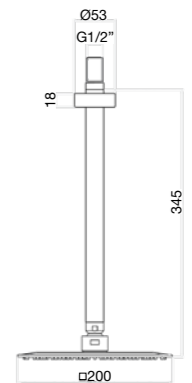

30 CR 8613

Soffione quadrato mm 300x300 ultra sottile in acciaio.

Ultra-thin square shower head mm 300x300 in stainless steel.

Pomme de douche carrée mm 300x300 ultrafine en inox.

Верхний душ квадратный 300x300мм, ультратонкий.

Finitura / finishing / finition / Покрытие

CR

30 CR 8614

Soffione quadrato mm 400x400 ultra sottile in acciaio.

Ultra-thin square shower head mm 400x400 in stainless steel.

Pomme de douche mm 400x400 carrée ultrafine en inox.

Верхний душ квадратный 400x400мм, ультратонкий.

Finitura / finishing / finition / Покрытие

CR

30 CR 8650

Soffione quadrato mm 200x200 ultra sottile in acciaio con braccio alimentazione laterale 350 mm.

Ultra-thin square shower head mm 200x200 in stainless steel with horizontal inlet arm 350 mm.

Pomme de douche carrée mm 200x200 ultrafine en inox avec bras mural 350 mm.

Настенный квадратный верхний душ 200x200мм, ультратонкий, с кронштейном 350мм.

Finitura / finishing / finition / Покрытие

CR

30 CR 8651

Soffione quadrato mm 300x300 ultra sottile in acciaio con braccio alimentazione laterale 350 mm.

Ultra-thin square shower head mm 300x300 in stainless steel with horizontal inlet arm 350 mm.

Pomme de douche carrée mm 300x300 ultrafine en inox avec bras mural 350 mm.

Настенный квадратный верхний душ 300x300мм, ультратонкий, с кронштейном 350мм.

Finitura / finishing / finition / Покрытие

CR

30 CR 8652

Soffione quadrato mm 400x400 ultra sottile in acciaio con braccio alimentazione laterale 500 mm.

Ultra-thin square shower head mm 400x400 in stainless steel with horizontal inlet arm 500 mm.

Pomme de douche carrée mm 400x400 ultrafine en inox avec bras mural 500 mm.

Настенный квадратный верхний душ 400x400мм, ультратонкий, с кронштейном 500мм.

Finitura / finishing / finition / Покрытие

CR

30 CR 8660