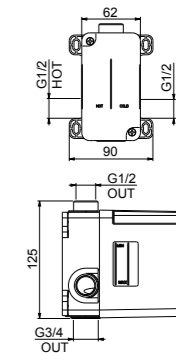

35 BOX0 01

Sistema doccia incasso K-Box, un'uscita.

1-way built-in K-Box shower system.

Boîte à encastrer K-Box, une sortie.

СИСТЕМА ДЛЯ ДУША СКРЫТОГО МОНТАЖА С КОРОБКОЙ K-Box, один выход.

Finitura / finishing / finition / Покрытие

CR

35 PACR 35

Corpo miscelatore doccia incasso con deviatore due uscite con bilanciatore di pressione con box incasso K-Box.

2-way built-in body for shower mixer with diverter with pressure balance and built-in K-Box shower system.

Corps pour mitigeur douche à encastrer avec inverseur deux sorties avec régulateur de pression et boîte à encastrer K-Box.

Корпус смесителя для душа с переключателем и регулятором давления, скрытый монтаж, 2 выхода.

Finitura / finishing / finition / Покрытие

CR

35 PACR 02

Corpo miscelatore doccia incasso con deviatore due uscite.

2-way built-in body for shower mixer with diverter.

Corps pour mitigeur douche à encastrer avec inverseur deux sorties.

Корпус смесителя для душа с переключателем, скрытый монтаж, 2 выхода.

Finitura / finishing / finition / Покрытие

CR

35 BOX0 10

Sistema doccia incasso K-Box, due uscite.

2-way built-in K-Box shower system.

Boîte à encastrer K-Box.

СИСТЕМА ДЛЯ ДУША СКРЫТОГО МОНТАЖА С КОРОБКОЙ K-Box, два выхода.

Finitura / finishing / finition / Покрытие

CR

35 PACR 30

Corpo miscelatore doccia incasso due uscite con box incasso K-Box.

2-way built-in body for shower mixer with built-in K-Box shower system.

Corps pour mitigeur douche à encastrer avec boîte à encastrer K-Box.

Смеситель для душа скрытого монтажа с коробкой K-Box, один выход.

Finitura / finishing / finition / Покрытие

CR

35 PACR 03

Corpo miscelatore doccia incasso con deviatore tre uscite.

3-way built-in body for shower mixer with diverter.