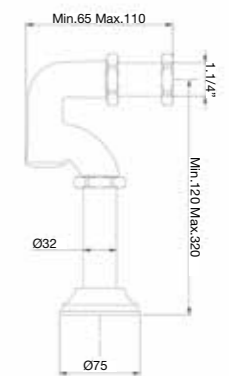

35 CCO0 01

Coppia colonnette bordo vasca.

Pair of pillars.

Paire de colonnettes.

Колонна для вертикального монтажа (пара).

Finitura / finishing / finition / **ПОКРЫТИЕ**

CR

30 CR 8850

Sifone a bottiglia 1"1/4 tubo ott. 25 cm ros.inox.

Bottle siphon 1"1/4 brass tube cm 25, stainless steel plate.

Siphon 1"1/4, tube laiton 25 cm, rosette en inox.

сифон 1"1/4 с латунной трубой 25 см.

Finitura / finishing / finition / **ПОКРЫТИЕ**

CR

30 0411 01

Rubinetto sottolavabo G1/2"x1/2" con filtro.

Under basin tap G1/2"x1/2" with filter.

Robinet arret G1/2"x1/2" avec filtre.

Вентиль запорный с фильтром, монтаж под умывальник.

Finitura / finishing / finition / **ПОКРЫТИЕ**

CR

30 CR 8851

Sifone minimal tondo 1"1/4 tubo ott. 25 cm ros.inox.

Round minimal siphon 1"1/4 brass tube 25 cm, stainless steel plate.

Siphon en laiton minimal rond 1"1/4, tube laiton 25 cm, rosette en inox.

сифон круглый 1"1/4 с латунной трубой 25 см.

Finitura / finishing / finition / **ПОКРЫТИЕ**

CR

30 0332 00

Rubinetto sottolavabo G1/2"x1/2".

Under basin tap G1/2"x1/2".

Robinet arret G1/2"x1/2".

Вентиль запорный, монтаж под умывальник.

Finitura / finishing / finition / **ПОКРЫТИЕ**

CR

30 CR 8852

Sifone minimal quadro 1"1/4 tubo ott. 25 cm ros.inox.

Square minimal siphon 1"1/4 brass tube 25 cm stainless steel plate.

Siphon en laiton minimal carré 1"1/4, tube laiton 25 cm, rosette en inox.

сифон квадратный 1"1/4 с латунной трубой 25 см.

Finitura / finishing / finition / **ПОКРЫТИЕ**

CR

26 CR 0327

Rubinetto a snodo G1/2"x1/2" con vitone ceramico.

Sink tap G1/2"x1/2" with ceramic headworker.

Robinet de service G1/2"x1/2" avec tête céramique.

Кран хозяйственный, подсоединение G1/2"x1/2".

Finitura / finishing / finition / **ПОКРЫТИЕ**

CR

CO

ZZ

OO

30 CR 8853

Sifone lav/bid. a colonna t.i.p 1"1/4 t.inox 25 cm r.inox.