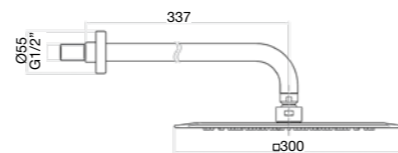

30 CR 8651

Soffione quadrato mm 300x300 ultra sottile in acciaio con braccio alimentazione laterale 350 mm.

Ultra-thin square shower head mm 300x300 in stainless steel with horizontal inlet arm 350 mm.

Pomme de douche carrée mm 300x300 ultrafine en inox avec bras mural 350 mm.

Настенный квадратный верхний душ 300x300мм, ультратонкий, с кронштейном 350мм.