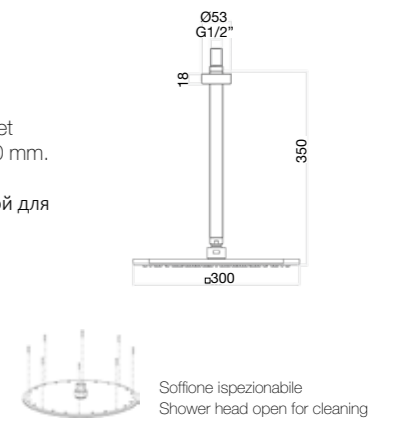

30 CR 8664

Soffione quadrato mm 300x300 in acciaio ispezionabile con braccio alimentazione verticale 300 mm.

Square shower head mm 300x300 in stainless steel open for cleaning with ceiling inlet arm 300 mm.

Pomme de douche carrée mm 300x300 en inox, disque de jet amovible pour nettoyage avec bras d'alimentation vertical 300 mm.

Потолочный квадратный верхний душ 300x300мм, разборной для удобства чистки, с вертикальным кронштейном 300мм.

Finitura / finishing / finition / Покрытие

CR