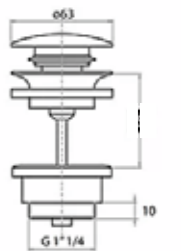

Scarico "click-clack" spessore regolabile.

"Click-clack" pop up waste.

Vidage "click-clack".

Система слива "Click-clack", для раковины, нажимного действия.

Finitura / finishing / finition / Покрытие

CR
NN / BB
ZZ
OO
TT / OZ / CN / NP