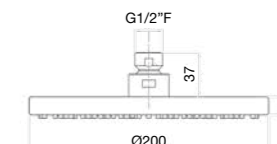

Finitura / finishing / finition / Покрытие

CR