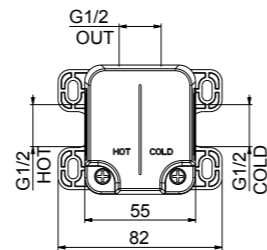

35 BOX0 01

Sistema doccia incasso K-Box, un'uscita.

1-way built-in K-Box shower system.

Boîte à encastrer K-Box, une sortie.

СИСТЕМА ДЛЯ ДУША СКРЫТОГО МОНТАЖА С КОРОБКОЙ K-Box, один выход.

Finitura / finishing / finition / Покрытие

CR

35 PACR 35

Corpo miscelatore doccia incasso con deviatore due uscite con bilanciatore di pressione con box incasso K-Box.

2-way built-in body for shower mixer with diverter with pressure balance and built-in K-Box shower system.

Corps pour mitigeur douche à encastrer avec inverseur deux sorties avec régulateur de pression et boîte à encastrer K-Box.

Корпус смесителя для душа с переключателем и регулятором давления, скрытый монтаж, 2 выхода.

Finitura / finishing / finition / Покрытие

CR

35 PACR 02

Corpo miscelatore doccia incasso con deviatore due uscite.

2-way built-in body for shower mixer with diverter.

Corps pour mitigeur douche à encastrer avec inverseur deux sorties.

Корпус смесителя для душа с переключателем, скрытый монтаж, 2 выхода.

Finitura / finishing / finition / Покрытие

CR

35 BOX0 10

Sistema doccia incasso K-Box, due uscite.

2-way built-in K-Box shower system.

Boîte à encastrer K-Box.

СИСТЕМА ДЛЯ ДУША СКРЫТОГО МОНТАЖА С КОРОБКОЙ K-Box, два выхода.

Finitura / finishing / finition / Покрытие

CR

35 PACR 30

Corpo miscelatore doccia incasso due uscite con box incasso K-Box.

2-way built-in body for shower mixer with built-in K-Box shower system.

Corps pour mitigeur douche à encastrer avec boîte à encastrer K-Box.

Смеситель для душа скрытого монтажа с коробкой K-Box, один выход.

Finitura / finishing / finition / Покрытие

CR

35 PACR 03

Corpo miscelatore doccia incasso con deviatore tre uscite.

3-way built-in body for shower mixer with diverter.