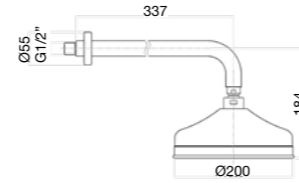

Braccio doccia in ottone 350 mm con soffione antico in ottone Ø200 mm.

Brass shower arm 350 mm with old style brass shower head Ø200 mm.

Bras mural en laiton 350 mm avec pomme de douche rétro en laiton Ø200 mm.

НАСТЕННЫЙ ВЕРХНИЙ ДУШ ИЗ ЛАТУНИ В КЛАССИЧЕСКОМ СТИЛЕ ДИАМЕТРОМ Ø200ММ С ЛАТУННЫМ КРОНШТЕЙНОМ 350ММ.