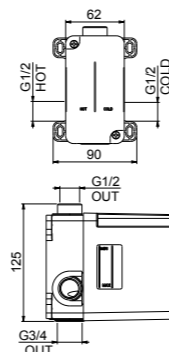

35 BOX0 01

Sistema doccia incasso K-Box, un'uscita.

1-way built-in K-Box shower system.

Boîte à encastrer K-Box, une sortie.

СИСТЕМА ДЛЯ ДУША СКРЫТОГО МОНТАЖА С КОРОБКОЙ K-Box, один выход.

Finitura / finishing / finition / Покрытие

CR

35 PACR 35

Corpo miscelatore doccia incasso con deviatore due uscite con bilanciatore di pressione con box incasso K-Box.

2-way built-in body for shower mixer with diverter with pressure balance and built-in K-Box shower system.

Corps pour mitigeur douche à encastrer avec inverseur deux sorties avec régulateur de pression et boîte à encastrer K-Box.

Корпус смесителя для душа с переключателем и регулятором давления, скрытый монтаж, 2 выхода.

Finitura / finishing / finition / Покрытие

CR

35 PACR 02

Corpo miscelatore doccia incasso con deviatore due uscite.

2-way built-in body for shower mixer with diverter.

Corps pour mitigeur douche à encastrer avec inverseur deux sorties.

Корпус смесителя для душа с переключателем, скрытый монтаж, 2 выхода.

Finitura / finishing / finition / Покрытие

CR

35 BOX0 10

Sistema doccia incasso K-Box, due uscite.

2-way built-in K-Box shower system.

Boîte à encastrer K-Box.

СИСТЕМА ДЛЯ ДУША СКРЫТОГО МОНТАЖА С КОРОБКОЙ K-Box, два выхода.

Finitura / finishing / finition / Покрытие

CR

35 PACR 30

Corpo miscelatore doccia incasso due uscite con box incasso K-Box.

2-way built-in body for shower mixer with built-in K-Box shower system.

Corps pour mitigeur douche à encastrer avec boîte à encastrer K-Box.

Смеситель для душа скрытого монтажа с коробкой K-Box, один выход.

Finitura / finishing / finition / Покрытие

CR

35 PACR 03

Corpo miscelatore doccia incasso con deviatore tre uscite.

3-way built-in body for shower mixer with diverter.