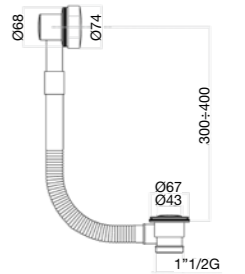

35 PAPO 00

Piantane a pavimento per gruppo vasca con crociera.

Floor pillars with central part.

Paire de colonnes pour bain douche.

Колонны для напольного монтажа с крестовиной.

Finitura / finishing / finition / Покрытие

CR
OO
ZZ
OO

30 0470 02

Colonna scarico vasca con sifone.

Bath tap pop up waste with siphon.

Colonne vidage baignoire avec siphon.

Сливной и переливной гарнитур для ванны с сифоном.

Finitura / finishing / finition / Покрытие

CR
OO
ZZ
OO

35 PAPO 01

Piantane a pavimento per gruppo vasca senza crociera.

Floor pillars without central part.

Paire de colonnes pour bain douche.

Колонны для напольного монтажа.

Finitura / finishing / finition / Покрытие

CR
OO
ZZ
OO

30 0474 00

Scarico "click-clack" per vasca.

Bath tap "click-clack" pop up waste.

Vidage "click-clack" pour baignoire.

Сливной и переливной гарнитур для ванны, "Click-clack".

Finitura / finishing / finition / Покрытие

CR

35 PAPO 02

Piantane a pavimento per gruppo vasca in tubo.

Pipe-like floor pillars.

Paire de colonnes en tube pour bain douche.

Колонны для напольного монтажа.

Finitura / finishing / finition / Покрытие

CR
OO
ZZ
OO

30 CR 8856

Scarico "click-clack".

"Click-clack" pop up waste.

Vidage "click-clack".

Система слива "Click-clack", для раковины, нажимного действия

Finitura / finishing / finition / Покрытие

CR

30 0470 00

Colonna scarico vasca.

Bath tap pop up waste.

Colonne vidage pour baignoire.

Сливной и переливной гарнитур для ванны.

Finitura / finishing / finition / Покрытие

CR
OO
ZZ
OO

30 CR 8857

Scarico "click-clack" spessore regolabile.

"Click-clack" pop up waste.

Vidage "click-clack".

Система слива "Click-clack", для раковины, нажимного действия.

Finitura / finishing / finition / Покрытие

CR
NN / BB
ZZ
OO
TT / OZ / CN / NP