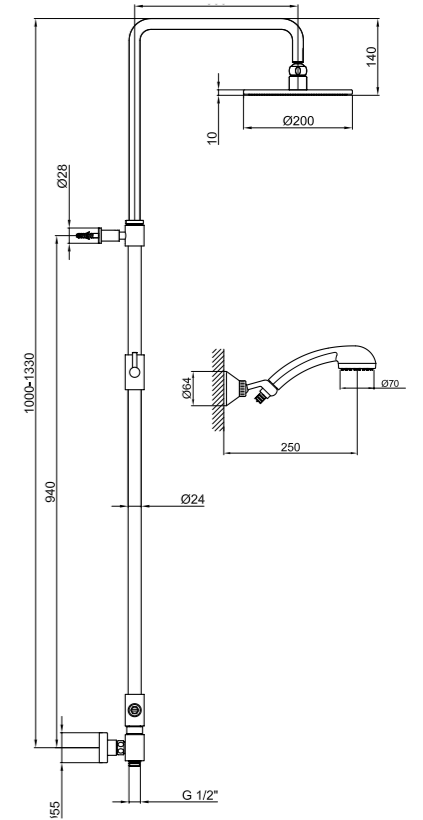

Colonna doccia esterna con soffione e doccia monogetto e supporto scorrevole.

External shower column with shower head, monospray handshower and sliding holder.

Colonne de douche avec pomme de douche, douchette monojet et support coulissant.

Душевая стойка, верхний и ручной душ с скользящим держателем.