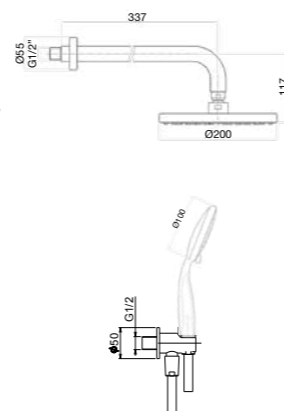

30 CR 8901

Braccio doccia 350 mm, soffione Ø200 mm in ABS, presa acqua con supporto, doccia idromassaggio 3 getti, flex satilux 175 cm.

Shower arm 350 mm, chrome ABS Ø200 mm shower head, intake of water with holder, 3 jets massage shower, flex satilux 175 cm.

Bras mural 350 mm, pomme de douche Ø200 mm en ABS chromée, support mural avec prise d'eau. douche hydromassage 3 jets, flexible satilux 175 cm.

Круглый верхний душ из АБС-пластика диаметром Ø200мм с латунным кронштейном 350мм, Набор лейка ,шланг подвод воды.

Finitura / finishing / finition / Покрытие

CR

30 CR 8911

Braccio doccia 350 mm, soffione 200x200 mm in ABS, presa acqua con supporto, doccia quadra flex satilux 175 cm.

Shower arm 350 mm, chrome ABS 200x200 mm shower head, intake of water with holder, square shower, flex satilux 175 cm.

Bras mural 350 mm, pomme de douche 200x200 mm en ABS chromée, support mural avec prise d'eau, douche carrée, flexible satilux 175 cm.

Квадратный верхний душ из латуни 200x200мм с круглым латунным кронштейном 350мм, Набор лейка ,шланг подвод воды.

Finitura / finishing / finition / Покрытие

CR

30 CR 8785

Kit supporto doccetta e flessibile con presa acqua.

Shower set composed of holder, hand shower, flex and intake of water.

Garniture de douche composée de support mural, douchette, flexible et prise d'eau.

Набор лейка ,шланг подвод воды.

Finitura / finishing / finition / Покрытие

CR

NN / BB

TT / OZ / CN / NP

30 CR 8786

Kit supporto doccetta e flessibile con presa acqua.

Shower set composed of holder, hand shower, flex and intake of water.

Garniture de douche composée de support mural, douchette, flexible et prise d'eau.

Набор лейка ,шланг подвод воды.

Finitura / finishing / finition / Покрытие

CR

NN / BB

TT / OZ / CN / NP

30 CR 8700

Doccia idromassaggio Salia 5g. testa d.12 cm.