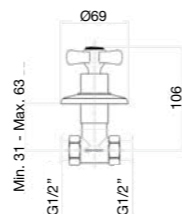

26 CR 0664

Rubinetto arresto incasso 1/2" Margot.
Straight built-in 1/2" stop cock Margot.
Robinet à encastrer 1/2" Margot.
Запорный кран 1/2" скрытый монтаж Margot.

Finitura / finishing / finition / Покрытие

CR

35 DEVO 26
Deviatore per gruppo incasso Margot.
Diverter for built-in shower mixer Margot.
Inverseur pour mélangeur douche à encastrer Margot.
Переключатель для душевой системы скрытого монтажа Margot.

Finitura / finishing / finition / Покрытие

CR

25 CR 0564

Rubinetto arresto incasso 1/2" XT.
Straight built-in 1/2" stop cock XT.
Robinet à encastrer 1/2" XT.
Запорный кран 1/2" скрытый монтаж XT

Finitura / finishing / finition / Покрытие

CR

35 DEVO 25
Deviatore per gruppo incasso XT
Diverter for built-in shower mixer XT
Inverseur pour mélangeur douche à encastrer XT
Переключатель для душевой системы скрытого монтажа XT

Finitura / finishing / finition / Покрытие

CR

30 CR 8800

Deviatore incasso 3 vie.
3-way built-in shower diverter.
Inverseur 3 sorties encastré.
Дивертер скрытый монтаж три выхода.

Finitura / finishing / finition / Покрытие

CR

NN / BB
TT / OZ / CN / NP

35 PACR 01

Corpo miscelatore doccia incasso un'uscita.
1-way built-in body for shower mixer.
Corps pour mitigeur douche à encastrer.
Корпус смесителя для душа, скрытый монтаж, 1 выход.

Finitura / finishing / finition / Покрытие

CR

Corpi incasso
Built-in body
Les corps

35 PACR 20

Corpo miscelatore doccia incasso un'uscita con box incasso K-Box.
1-way built-in body for shower mixer with built-in K-Box shower system.

Corps pour mitigeur douche à encastrer avec une sortie d'eau et boîte à encastrer K-Box.

Смеситель для душа скрытого монтажа с коробкой K-Box, один выход.

Finitura / finishing / finition / Покрытие

CR

30 CR 8810