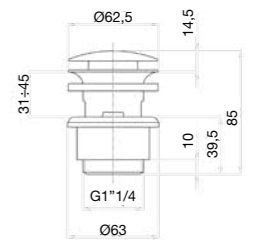

30 CR 8856

Scarico "click-clack".

"Click-clack" pop up waste.

Vidage "click-clack".

Система слива "Click-clack", для раковины, нажимного действия

Finitura / finishing / finition / Покрытие

CR