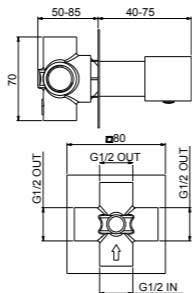

26 CR 0664

Rubinetto arresto incasso 1/2" Margot.
Straight built-in 1/2" stop cock Margot.
Robinet à encastrer 1/2" Margot.
Запорный кран 1/2" скрытый монтаж Margot.

Finitura / finishing / finition / Покрытие

CR

35 DEVO 26
Deviatore per gruppo incasso Margot.
Diverter for built-in shower mixer Margot.
Inverseur pour mélangeur douche à encastrer Margot.
Переключатель для душевой системы скрытого монтажа Margot.

Finitura / finishing / finition / Покрытие

CR

25 CR 0564

Rubinetto arresto incasso 1/2" XT.
Straight built-in 1/2" stop cock XT.
Robinet à encastrer 1/2" XT.
Запорный кран 1/2" скрытый монтаж XT

Finitura / finishing / finition / Покрытие

CR

35 DEVO 25
Deviatore per gruppo incasso XT
Diverter for built-in shower mixer XT
Inverseur pour mélangeur douche à encastrer XT
Переключатель для душевой системы скрытого монтажа XT

Finitura / finishing / finition / Покрытие

CR

30 CR 8800

Deviatore incasso 3 vie.
3-way built-in shower diverter.
Inverseur 3 sorties encastré.
Дивертер скрытый монтаж три выхода.

Finitura / finishing / finition / Покрытие

CR

NN / BB
TT / OZ / CN / NP

35 PACR 01

Corpo miscelatore doccia incasso un'uscita.
1-way built-in body for shower mixer.
Corps pour mitigeur douche à encastrer.
Корпус смесителя для душа, скрытый монтаж, 1 выход.

Finitura / finishing / finition / Покрытие

CR

Corpi incasso
Built-in body
Les corps

35 PACR 20

Corpo miscelatore doccia incasso un'uscita con box incasso K-Box.
1-way built-in body for shower mixer with built-in K-Box shower system.

Corps pour mitigeur douche à encastrer avec une sortie d'eau et boîte à encastrer K-Box.

Смеситель для душа скрытого монтажа с коробкой K-Box, один выход.

Finitura / finishing / finition / Покрытие

CR

30 CR 8810