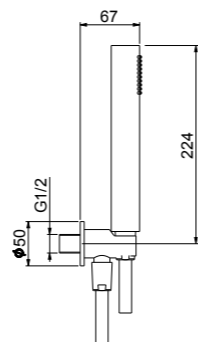

Kit supporto doccetta e flessibile con presa acqua.

Shower set composed of holder, hand shower, flex and intake of water.

Garniture de douche composée de support mural, douchette, flexible et prise d'eau.

Набор лейка ,шланг подвод воды.

Finitura / finishing / finition / Покрытие

CR

NN / BB

TT / OZ / CN / NP