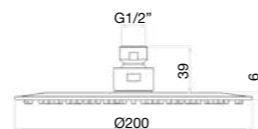

30 CR 8602

Soffione tondo Ø 200 mm ultra sottile in acciaio.

Ultra-thin round shower head Ø 200 mm in stainless steel.

Pomme de douche Ø 200 mm ronde ultrafine en inox.

Верхний душ Ø 200мм, ультратонкий

Finitura / finishing / finition / Покрытие

CR