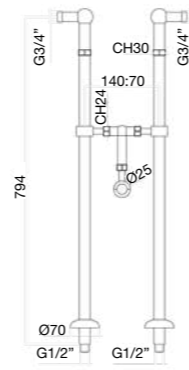

Piantane a pavimento per gruppo vasca con crociera.

Floor pillars with central part.

Paire de colonnes pour bain douche.

Колонны для напольного монтажа с крестовиной.

Finitura / finishing / finition / Покрытие

CR
OO
ZZ
OO