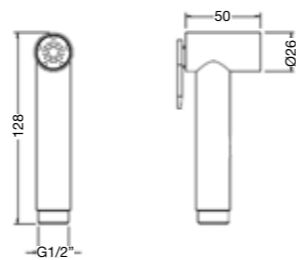

Doccia shut-off in ottone.

Brass shut-off shower.

Douchette en laiton.

Гигиенический лейка из латунь.

Finitura / finishing / finition / Покрытие

CR

30 CR 8724

Supporto fisso per doccia quadra.