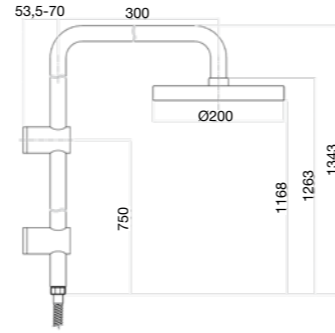

30 0591 00

Colonna doccia cm 134 con soffione in ottone Ø 200 mm e flex.

Shower rail cm 134 with Ø 200 mm brass shower head and flex.

Colonne douche cm 120 avec pomme de douche en laiton Ø 200 mm et flexible.

Душевая штанга 134см. верхний душ Ø 200мм. шланг.

Finitura / finishing / finition / Покрытие

CR

3,2 kg box pcs. 1

30 0594 00

Colonna doccia cm 134 con soffione in ottone Ø 200 mm, deviatore, flex e duplex doccia retro.

Shower rail cm 134 with Ø 200 mm brass shower head, diverter, flex and shower set old style shower.

Colonne douche cm 134 avec pomme de douche en laiton Ø 200 mm, inverseur, flexible et garniture, douche rétro.

Душевая штанга 134см. верхний душ Ø 200мм. дивертер, шланг, душевой гарнитур «ретро».

Finitura / finishing / finition / Покрытие

CR
CO
RR / ZZ

4,2 kg box pcs. 1

30 0593 00

Colonna doccia cm 134 con soffione in ottone Ø mm 200, deviatore, flex e duplex.

Shower rail cm 134 with Ø 200 mm brass shower head, diverter, flex and shower set.

Colonne douche cm 134 avec pomme de douche en laiton Ø mm 200, inverseur, flexible et garniture.

Душевая штанга 134см. верхний душ Ø 200мм. дивертер, шланг, душевой гарнитур.

Finitura / finishing / finition / Покрытие

CR

3,5 kg box pcs. 1

30 0395 00

Set saliscendi 62-25 con doccia Siro 3g. testa d.10 cm flex doppia aggraffatura portasapone trasparente.

Sliding rail set 62-25 with 3-jet Siro shower Ø 10 cm, transparent soap dish.

Kit barre de douche 62-25 avec douchette Siro 3 jets, tête ø 10 cm, porte-savon transparent.

Душевая штанга 62-65 со скользящим лейкодержателем, 3-позиционной душевой лейкой Siro ø10см, шлангом с двойным фальцеванием и прозрачной мыльницей.

Finitura / finishing / finition / Покрытие

CR
ZZ

10,3 kg box pcs. 10

30 0597 00

Colonna doccia cm 134 con soffione in ottone Ø 200 mm e flex.