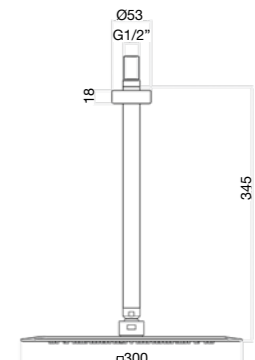

30 CR 8661

Soffione quadrato mm 300x300 ultra sottile in acciaio con braccio alimentazione verticale 300 mm.

Ultra-thin square shower head mm 300x300 in stainless steel with ceiling inlet arm 300 mm.

Pomme de douche carrée mm 300x300 ultrafine en inox avec bras d'alimentation vertical 300 mm.

Потолочный квадратный верхний душ 300x300мм, ультратонкий, с вертикальным кронштейном 300мм.