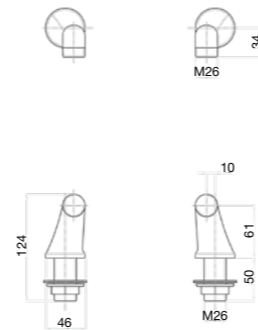

35 CCO0 01

Coppia colonnette bordo vasca.

Pair of pillars.

Paire de colonnettes.

Колонна для вертикального монтажа (пара).

Finitura / finishing / finition / **ПОКРЫТИЕ**

CR