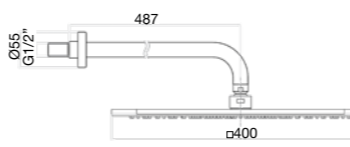

30 CR 8655

Soffione quadrato mm 400x400 in acciaio ispezionabile con braccio alimentazione laterale 500 mm.

Square shower head mm 400x400 in stainless steel open for cleaning with horizontal inlet arm 500 mm.

Pomme de douche carrée mm 400x400 en inox, disque de jet amovible pour nettoyage avec bras mural 500 mm.

Настенный круглый верхний душ 400x400мм, разборной для удобства чистки, с кронштейном 500мм.

Finitura / finishing / finition / Покрытие

CR