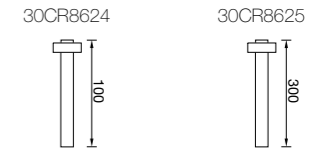

30 CR 8623

Braccio doccia tondo verticale in ottone mm 200.

Vertical brass round shower arm, 200 mm.

Bras de douche rond vertical en laiton, 200 mm.

Вертикальный кронштейн из латуни для круглого верхнего душа 200мм.

Finitura / finishing / finition / Покрытие

30CR8623 CR
30CR8624 CR
30CR8625 CR