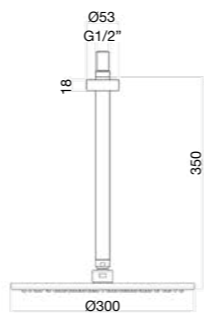

30 CR 8644

Soffione tondo Ø 300 mm in acciaio ispezionabile con braccio alimentazione verticale 300 mm.

Round shower head Ø 300 mm in stainless steel open for cleaning with ceiling inlet arm 300 mm.

Pomme de douche ronde Ø 300 mm en inox, disque de jet amovible pour nettoyage avec bras d'alimentation vertical 300 mm.

Потолочный верхний душ Ø 300мм, разборной для удобства чистки, с вертикальным кронштейном 300мм.

Finitura / finishing / finition / Покрытие

CR

Soffione ispezionabile
Shower head open for cleaning

30 CR 8604

Soffione tondo Ø mm 400 ultra sottile in acciaio.

Ultra-thin round shower head Ø mm 400 in stainless steel.

Pomme de douche Ø mm 400 ronde ultrafine en inox.

Верхний душ Ø 400мм, ультратонкий.

Finitura / finishing / finition / Покрытие

CR