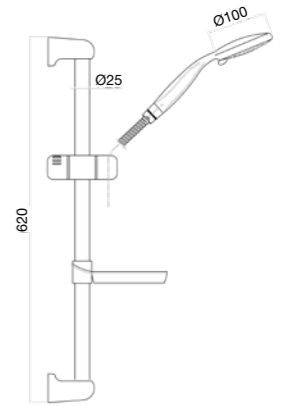

Set saliscendi 62-25 con doccia Siro 3g. testa d.10 cm flex doppia aggraffatura portasapone trasparente.

Sliding rail set 62-25 with 3-jet Siro shower Ø 10 cm, transparent soap dish.

Kit barre de douche 62-25 avec douchette Siro 3 jets, tête ø 10 cm, porte-savon transparent.

Душевая штанга 62-65 со скользящим лейкодержателем, 3-позиционной душевой лейкой Siro ø10см, шлангом с двойным фальцеванием и прозрачной мыльницей.