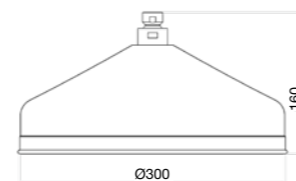

Soffione antico in ottone Ø300 mm.

Old style brass shower head Ø300 mm.

Pomme de douche rétro en laiton Ø300 mm.

Верхний душ из латуни в классическом стиле диаметром Ø300мм.