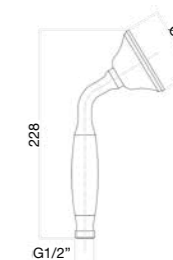

30 CR 8705

Doccia Quarzo.
Quarzo shower.
Douche Quarzo.
Душевая лейка Quarzo.

Finitura / finishing / finition / Покрытие

CR

30 CR 8710

Doccia Antica impugnatura ceramica bianca.
Old style shower, white ceramic handle.
Douche Rétro avec poignée en céramique blanche.
Душевая лейка Antica с керамической ручкой.

Finitura / finishing / finition / Покрытие

CR
CO
RR / ZZ
OO

30 CR 8706

Doccia Beta cromata.
Beta chrome shower.
Douche chromée Beta.
Душевая лейка Beta хромированная.

Finitura / finishing / finition / Покрытие

CR

35 DOC0 34

Doccia shut-off in PVC.
PVC shut-off shower.
Douchette en PVC.
Гигиенический лейка в пвс

Finitura / finishing / finition / Покрытие

CR

30 CR 8707

Doccia quadra.
Square shower.
Douche carrée.
Квадратная лейка.

Finitura / finishing / finition / Покрытие

CR

35 DOC0 35

Doccia shut-off in ABS.
Chrome ABS shut-off shower.
Douchette en ABS chromée.
Гигиенический лейка в Абс.

Finitura / finishing / finition / Покрытие

CR

30 CR 8708

Doccia Rettangolare.
Rectangular shower.
Douche rectangulaire.
Прямоугольная лейка.

Finitura / finishing / finition / Покрытие

CR

35 DOC0 22

Doccia shut-off in ottone.
Brass shut-off shower.
Douchette en laiton.
Гигиенический лейка из латунь.

Finitura / finishing / finition / Покрытие

CR

30 CR 8709

Doccia Retrò.
Old style chrome shower.
Douche Rétro chromée.
Душевая лейка Retrò.
Finitura / finishing / finition / Покрытие

CR
CO
RR / ZZ
OO