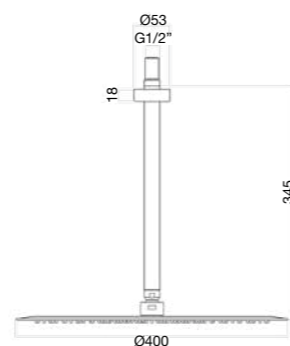

30 CR 8615

Soffione quadrato mm 200x200 in acciaio ispezionabile.

Square shower head mm 200x200 in stainless steel, open for cleaning.

Pomme de douche carrée mm 200x200 en inox, disque de jet amovible pour nettoyage.

Верхний душ квадратный 200x200мм разборной для удобства чистки.

Finitura / finishing / finition / Покрытие

CR