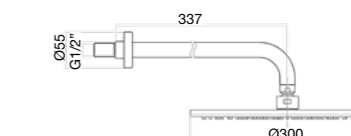

30 CR 8600

Soffione tondo in ABS Ø200 mm.
Chrome ABS Ø200 mm round shower head.
Pomme de douche en ABS chromée ronde Ø200mm.

Круглый верхний душ из АБС-пластика диаметром Ø200мм.

Finitura / finishing / finition / Покрытие

CR

30 CR 8633

Soffione tondo Ø 200 mm in acciaio ispezionabile con braccio alimentazione laterale 350 mm.

Round shower head Ø 200 mm in stainless steel open for cleaning with horizontal inlet arm 350 mm.

Pomme de douche ronde Ø 200 mm en inox, disque de jet amovible pour nettoyage avec bras mural 350 mm.

Настенный круглый верхний душ Ø 200мм, разборной для удобства чистки, с кронштейном 350мм.

Finitura / finishing / finition / Покрытие

CR

30 CR 8605

Soffione tondo Ø 200 mm in acciaio ispezionabile.

Round shower head Ø 200 mm in stainless steel open for cleaning.

Pomme de douche ronde Ø 200 mm en inox, disque de jet amovible pour nettoyage.

Верхний душ Ø 200мм разборной для удобства чистки.

Finitura / finishing / finition / Покрытие

CR

30 CR 8634

Soffione tondo Ø 300 mm in acciaio ispezionabile con braccio alimentazione laterale 350 mm.

Round shower head Ø 300 mm in stainless steel open for cleaning with horizontal inlet arm 350 mm.

Pomme de douche ronde Ø 300 mm en inox, disque de jet amovible pour nettoyage avec bras mural 350 mm.

Настенный круглый верхний душ Ø 300мм, разборной для удобства чистки, с кронштейном 350мм.

Finitura / finishing / finition / Покрытие

CR

30 CR 8606

Soffione tondo Ø300 mm in acciaio ispezionabile.

Round shower head Ø 300 mm in stainless steel open for cleaning.

Pomme de douche ronde Ø 300 mm en inox, disque de jet amovible pour nettoyage.

Круглый верхний душ из стали диаметром 300мм, разборной для удобства чистки.

Finitura / finishing / finition / Покрытие

CR

30 CR 8635