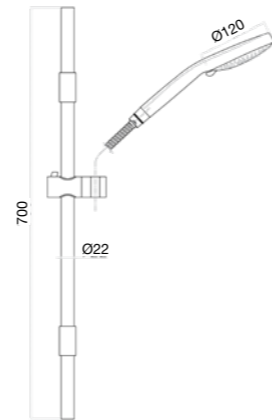

30 0396 05

Set saliscendi 72-21 con doccia Salia 5g. testa d.12 cm flex doppia aggraffatura.

Sliding rail set 72-21 with 5-jet Salia shower Ø 12 cm, double seam flexible.

Kit barre de douche 72-21 avec douchette Salia 5 jets, tête ø 12 cm, flexible double agrafage.

Душевая штанга 72-21 со скользящим лейкодержателем, 5-позиционной душевой лейкой Salia ø12см и шлангом с двойным фальцеванием.

Finitura / finishing / finition / Покрытие

CR

11 kg box pcs. 10

30 0397 05

Set saliscendi 86-25 con doccia Cascata 5g. testa d.16 cm flex doppia aggraffatura e portasapone cromato

Sliding rail set 86-25 with Waterfall 5-jet shower Ø 16 cm, double seam flexible and chrome soap dish.

Kit barre de douche 86-25 avec douchette à Cascade 5 jets, tête ø 16 cm, flexible double agrafage et porte-savon chromé

Душевая штанга 86-25 со скользящим лейкодержателем, 3-позиционной душевой лейкой Cascata с водопадом ø16 см, шлангом с двойным фальцеванием и хромированной мыльницей.

Finitura / finishing / finition / Покрытие

CR

15 kg box pcs. 10

30 0392 05

Set saliscendi 70-22 con doccia Salia 5g. testa d.12 cm flex doppia aggraffatura.

Sliding rail set 70-22 with Salia 5-jet shower Ø 12 cm, double seam flexible.

Kit barre de douche 70-22 avec douchette Salia 5 jets, tête ø 12 cm, flexible double agrafage.

Душевая штанга 70-22 со скользящим лейкодержателем, 5-позиционной душевой лейкой Salia ø12см и шлангом с двойным фальцеванием.

Finitura / finishing / finition / Покрытие

CR

12 kg box pcs. 10

30 0390 00

Set saliscendi 67-20 con doccia Minimal 1g. flex doppia aggraffatura.

Sliding rail set 67-20 with single jet minimal shower, double seam flexible.

Kit barre de douche 67-20 avec douchette minimale 1 jet, flexible double agrafage.