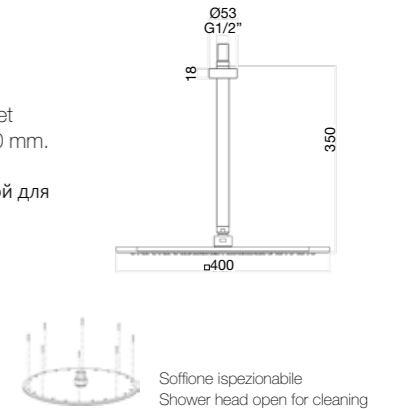

30 CR 8665

Soffione quadrato mm 400x400 in acciaio ispezionabile con braccio alimentazione verticale 300 mm.

Square shower head mm 400x400 in stainless steel open for cleaning with ceiling inlet arm 300 mm.

Pomme de douche carrée mm 400x400 en inox, disque de jet amovible pour nettoyage avec bras d'alimentation vertical 300 mm.

Потолочный квадратный верхний душ 400x400мм, разборной для удобства чистки, с вертикальным кронштейном 300мм.

Finitura / finishing / finition / Покрытие

CR