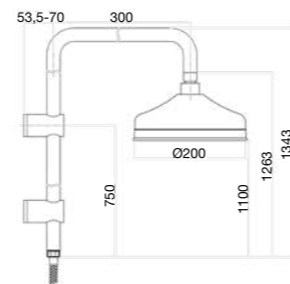

30 0591 00

Colonna doccia cm 134 con soffione in ottone Ø 200 mm e flex.

Shower rail cm 134 with Ø 200 mm brass shower head and flex.

Colonne douche cm 120 avec pomme de douche en laiton Ø 200 mm et flexible.

Душевая штанга 134см. верхний душ Ø 200мм. шланг.

Finitura / finishing / finition / Покрытие

CR

3,2 kg box pcs. 1

30 0594 00

Colonna doccia cm 134 con soffione in ottone Ø 200 mm, deviatore, flex e duplex doccia retro.

Shower rail cm 134 with Ø 200 mm brass shower head, diverter, flex and shower set old style shower.

Colonne douche cm 134 avec pomme de douche en laiton Ø 200 mm, inverseur, flexible et garniture, douche rétro.

Душевая штанга 134см. верхний душ Ø 200мм. дивертер, шланг, душевой гарнитур «ретро».

Finitura / finishing / finition / Покрытие

CR
CO
RR / ZZ

4,2 kg box pcs. 1

30 0593 00

Colonna doccia cm 134 con soffione in ottone Ø mm 200, deviatore, flex e duplex.

Shower rail cm 134 with Ø 200 mm brass shower head, diverter, flex and shower set.

Colonne douche cm 134 avec pomme de douche en laiton Ø mm 200, inverseur, flexible et garniture.

Душевая штанга 134см. верхний душ Ø 200мм. дивертер, шланг, душевой гарнитур.

Finitura / finishing / finition / Покрытие

CR

3,5 kg box pcs. 1

30 0395 00

Set saliscendi 62-25 con doccia Siro 3g. testa d.10 cm flex doppia aggraffatura portasapone trasparente.

Sliding rail set 62-25 with 3-jet Siro shower Ø 10 cm, transparent soap dish.

Kit barre de douche 62-25 avec douchette Siro 3 jets, tête ø 10 cm, porte-savon transparent.

Душевая штанга 62-65 со скользящим лейкодержателем, 3-позиционной душевой лейкой Siro ø10см, шлангом с двойным фальцеванием и прозрачной мыльницей.

Finitura / finishing / finition / Покрытие

CR
ZZ

10,3 kg box pcs. 10

30 0597 00

Colonna doccia cm 134 con soffione in ottone Ø 200 mm e flex.