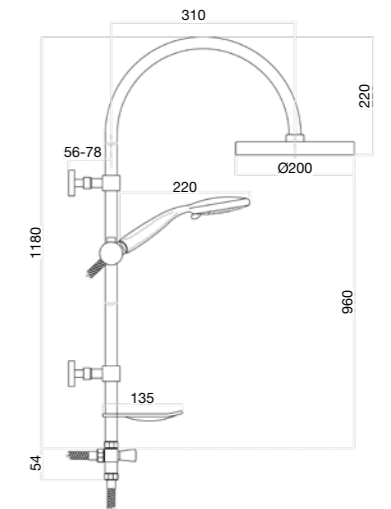

Shower rail with Ø 200 mm chrome ABS shower head, diverter, flex and massage shower.

Colonne douche avec pomme de douche ABS chromée Ø mm 200, inverseur, flexible et douche hydromassage.

Душевая штанга с верхним душем Ø 200мм. дивертер, шланг, душевой гарнитур «massage».