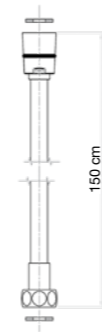

CR

30 CR 8715

Flessibile 150 cm.
150 cm flexible hose.
Flexible 150 cm.
Шланг 150см.

Finitura / finishing / finition / Покрытие

CR

30 CR 8716

Flessibile silver 150 cm.
Silver flexible hose, 150 cm.
Flexible silver 150 cm.
Шланг silver 150см