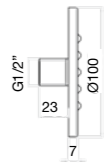

30 CR 8715

Flessibile 150 cm.
150 cm flexible hose.
Flexible 150 cm.
Шланг 150см.

Finitura / finishing / finition / Покрытие

CR

30 CR 8716

Flessibile silver 150 cm.
Silver flexible hose, 150 cm.
Flexible silver 150 cm.
Шланг silver 150см

Finitura / finishing / finition / Покрытие

CR

30 CR 8783

Soffioncino laterale orientabile quadrato 35x35 mm
ottone cromato.

Adjustable square shower jet 35x35 mm, in brass in
chrome finishing.

Jet latéral orientable carré 35x35 mm en laiton
chromé.

Боковая поворотная квадратная форсунка 35x35мм
из хромированной латуни.

Finitura / finishing / finition / Покрытие

CR

30 CR 8782

Soffioncino laterale orientabile rotondo Ø 35 mm
ottone cromato.

Adjustable round shower jet Ø 35 mm, in brass in
chrome finishing.

Jet latéral orientable rond Ø 35 mm en laiton chromé.

Боковая поворотная круглая форсунка Ø35мм из
хромированной латуни.

Finitura / finishing / finition / Покрытие

CR

30 CR 8780

Soffioncino Body Spray quadrato 100x100 mm.
Square body spray shower jet 100x100 mm.
Jet "Body Spray" carré 100x100 mm.
Форсунка Body Spray квадратная 100x100мм

Finitura / finishing / finition / Покрытие

CR

30 CR 8781

Soffioncino Body Spray tondo Ø100 mm.
Round body spray shower jet Ø100 mm.
Jet "Body Spray" rond Ø 100 mm.
Форсунка Body Spray круглая Ø100мм

Finitura / finishing / finition / Покрытие

CR

30 CR 8774

Bocca quadrata per lavabo.
Square wall spout for washbasin.
Bec mural carré pur mitigeur lavabo.
Настенный излив квадратный.

Finitura / finishing / finition / Покрытие

CR

30 CR 8760

Bocca a muro quadrata, rosone 25x25 mm.
Square wall spout, 25x25 mm plate.
Bec mural carré, plaque 25x25 mm.
Настенный излив квадратный.

Finitura / finishing / finition / Покрытие

CR