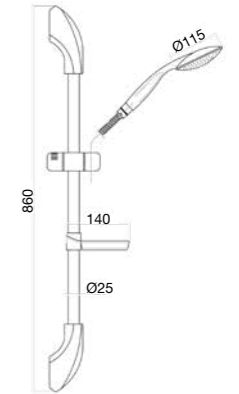

Kit barre de douche 86-25 avec douchette à Cascade 5 jets, tête ø 16 cm, flexible double agrafage et porte-savon chromé

Душевая штанга 86-25 со скользящим лейкодержателем, 3-позиционной душевой лейкой Cascata с водопадом ø16 см, шлангом с двойным фальцеванием и хромированной мыльницей.