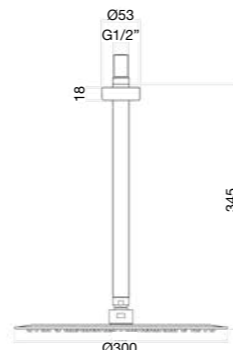

30 CR 8640

Soffione tondo Ø 200 mm ultra sottile in acciaio con braccio alimentazione verticale 300 mm.

Ultra-thin round shower Ø 200 mm in stainless steel head with ceiling inlet arm 300 mm.

Pomme de douche ronde Ø 200 mm ultrafine en inox avec bras d'alimentation vertical 300 mm.

Потолочный верхний душ Ø 200мм, ультратонкий, с вертикальным кронштейном 300мм.

Finitura / finishing / finition / Покрытие

CR

30 CR 8657

Braccio doccia tondo in ottone 350 mm con soffione quadro in ottone mm 200x200.

Brass round shower arm 350 mm with 200x200 mm brass square shower head.

Bras mural rond avec pomme de douche carrée 200x200 mm.

Настенный квадратный верхний душ из латуни 200x200мм с круглым латунным кронштейном 350мм.

Finitura / finishing / finition / Покрытие

CR

30 CR 8641

Soffione tondo Ø 300 mm ultra sottile in acciaio con braccio alimentazione verticale 300 mm.

Ultra-thin round shower Ø 300 mm in stainless steel head with ceiling inlet arm 300 mm.

Pomme de douche ronde Ø 300 mm ultrafine avec bras d'alimentation vertical 300 mm.

Потолочный верхний душ Ø 300мм, ультратонкий, с вертикальным кронштейном 300мм.

Finitura / finishing / finition / Покрытие

CR

30 CR 8611

Soffione quadrato in ottone mm 200x200.

Brass 200x200 mm square shower head.

Pomme de douche carrée en laiton mm 200x200.

Квадратный верхний душ из латуни 200x200мм.

Finitura / finishing / finition / Покрытие

CR

30 CR 8610

Soffione quadrato in cromo ABS mm 200x200.

Chrome ABS 200x200 mm square shower head.

Pomme de douche carrée en ABS mm 200x200.

Квадратный верхний душ из латуни 200x200мм

Finitura / finishing / finition / Покрытие

CR

30 CR 8642

Soffione tondo Ø 400 mm ultra sottile in acciaio con braccio alimentazione verticale 300 mm.