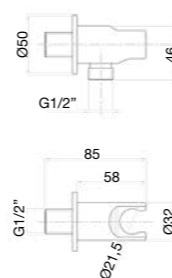

Supporto fisso con presa d'acqua.

Wall holder with intake of water.

Support mural avec prise d'eau.

Настенный фиксированный лейкодержатель с подводом воды.

Finitura / finishing / finition / Покрытие

CR