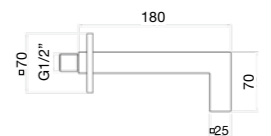

CR

30 CR 8774

Bocca quadrata per lavabo.
Square wall spout for washbasin.
Bec mural carré pur mitigeur lavabo.
Настенный излив квадратный.

Finitura / finishing / finition / Покрытие

CR

30 CR 8760

Bocca a muro quadrata, rosone 25x25 mm.
Square wall spout, 25x25 mm plate.
Bec mural carré, plaque 25x25 mm.
Настенный излив квадратный.