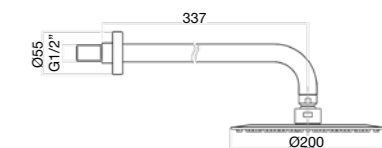

30 CR 8644

Soffione tondo Ø 300 mm in acciaio ispezionabile con braccio alimentazione verticale 300 mm.

Round shower head Ø 300 mm in stainless steel open for cleaning with ceiling inlet arm 300 mm.

Pomme de douche ronde Ø 300 mm en inox, disque de jet amovible pour nettoyage avec bras d'alimentation vertical 300 mm.

Потолочный верхний душ Ø 300мм, разборной для удобства чистки, с вертикальным кронштейном 300мм.

Finitura / finishing / finition / Покрытие

CR

30 CR 8604

Soffione tondo Ø mm 400 ultra sottile in acciaio.

Ultra-thin round shower head Ø mm 400 in stainless steel.

Pomme de douche Ø mm 400 ronde ultrafine en inox.

Верхний душ Ø 400мм, ультратонкий.

Finitura / finishing / finition / Покрытие

CR

30 CR 8645

Soffione tondo Ø 400 mm in acciaio ispezionabile con braccio alimentazione verticale 300 mm.

Round shower head Ø 400 mm in stainless steel open for cleaning with ceiling inlet arm 300 mm.

Pomme de douche ronde Ø 400 mm en inox, disque de jet amovible pour nettoyage avec bras d'alimentation vertical 300 mm.

Потолочный верхний душ Ø 400мм, разборной для удобства чистки, с вертикальным кронштейном 300мм.

Finitura / finishing / finition / Покрытие

CR

30 CR 8630

Soffione tondo Ø 200 mm ultra sottile in acciaio con braccio alimentazione laterale 350 mm.

Ultra-thin round shower head Ø 200 mm in stainless steel with horizontal inlet arm 350 mm.

Pomme de douche ronde Ø 200 mm ultrafine en inox avec bras mural 350 mm.

Настенный круглый верхний душ Ø 200мм, ультратонкий, с кронштейном 350мм.

Finitura / finishing / finition / Покрытие

CR

30 CR 8602

Soffione tondo Ø 200 mm ultra sottile in acciaio.

Ultra-thin round shower head Ø 200 mm in stainless steel.

Pomme de douche Ø 200 mm ronde ultrafine en inox.

Верхний душ Ø 200мм, ультратонкий

Finitura / finishing / finition / Покрытие

CR