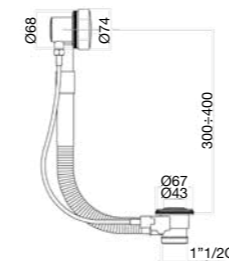

30 0470 00

Colonna scarico vasca.

Bath tap pop up waste.

Colonne vidage pour baignoire.

Сливной и переливной гарнитур для ванны.

Finitura / finishing / finition / Покрытие

CR
OO
ZZ
OO

30 CR 8857