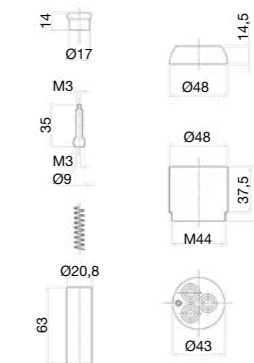

Finitura / finishing / finition / Покрытие

CR