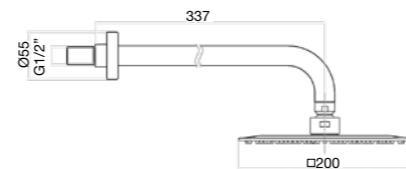

30 CR 8650

Soffione quadrato mm 200x200 ultra sottile in acciaio con braccio alimentazione laterale 350 mm.

Ultra-thin square shower head mm 200x200 in stainless steel with horizontal inlet arm 350 mm.

Pomme de douche carrée mm 200x200 ultrafine en inox avec bras mural 350 mm.

Настенный квадратный верхний душ 200x200мм, ультратонкий, с кронштейном 350мм.