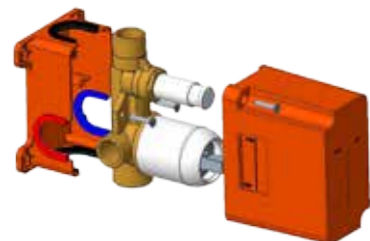

35 PACR 30

Corpo miscelatore doccia incasso due uscite con box incasso K-Box.

2-way built-in body for shower mixer with built-in K-Box shower system.

Corps pour mitigeur douche à encastrer avec boîte à encastrer K-Box.

Смеситель для душа скрытого монтажа с коробкой K-Box, один выход.

Finitura / finishing / finition / Покрытие

CR