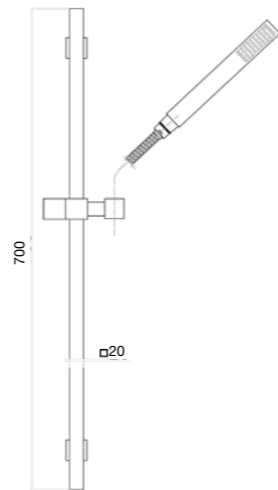

30 0391 00

Set saliscendi 70-20x20 cm con doccia quadra 1g. flex doppia aggraffatura.

Sliding rail set 70-20x20 cm with single jet Square shower, double seam flexible.

Kit barre de douche 70-20x20 cm avec douchette Carrée 1 jet, flexible double agrafage.

Душевая штанга 70-20x20см со скользящим лейкодержателем, 1-позиционной душевой лейкой Quadra и шлангом с двойным фальцеванием.

Finitura / finishing / finition / Покрытие

CR

17 kg box pcs. 10

30 0394 05

Set saliscendi 64-18 con doccia Antica imp. ceram. bianca 1g. testa d.7,5 cm flex doppia aggraffatura.

Sliding rail set 64-18 with Single jet white ceramic shower Ø 7,5 cm, double seam flexible.

Kit barre de douche 64-18, douchette rétro avec poignée en céramique blanche 1 jet, tête ø 7,5 cm, flexible double agrafage.

Душевая штанга 64-18 со скользящим лейкодержателем, 1-позиционной душевой лейкой Antica ø7,5см с керамической ручкой, шлангом с двойным фальцеванием.

Finitura / finishing / finition / Покрытие

CR

ZZ

OO

1,6 kg box pcs. 1

30 0391 07

Set saliscendi 70-20x20 cm con doccia rettangolare 1g. flex doppia aggraffatura.

Sliding rail set 70-20x20 cm with single jet rectangular shower, double seam flexible.

Kit barre de douche 70-20x20 cm avec douchette rectangulaire 1 jet, flexible double agrafage.

Душевая штанга 70-20x20см со скользящим лейкодержателем, 1-позиционной Прямоугольной душевой лейкой и шлангом с двойным фальцеванием.

Finitura / finishing / finition / Покрытие

CR

17 kg box pcs. 10

30 CR 8636

Braccio doccia in ottone 350 mm con soffione tondo in ottone Ø 200mm.

Brass shower arm 350 mm with Ø 200 mm brass round shower head.

Bras mural en laiton 350 mm avec pomme de douche ronde en laiton Ø 200mm.

Настенный круглый верхний душ из латуни диаметром Ø200мм с латунным кронштейном 350мм.