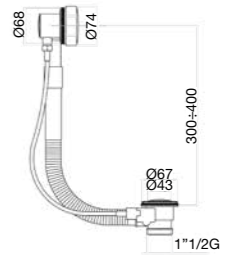

Colonna scarico vasca con sifone.

Bath tap pop up waste with siphon.

Colonne vidage baignoire avec siphon.

Сливной и переливной гарнитур для ванны с сифоном.

Finitura / finishing / finition / Покрытие

CR
OO
ZZ
OO