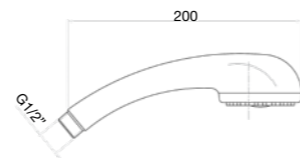

30 CR 8705

Doccia Quarzo.
Quarzo shower.
Douche Quarzo.
Душевая лейка Quarzo.

Finitura / finishing / finition / Покрытие

CR

30 CR 8710

Doccia Antica impugnatura ceramica bianca.
Old style shower, white ceramic handle.
Douche Rétro avec poignée en céramique blanche.
Душевая лейка Antica с керамической ручкой.

Finitura / finishing / finition / Покрытие

CR
CO
RR / ZZ
OO

30 CR 8706

Doccia Beta cromata.
Beta chrome shower.
Douche chromée Beta.
Душевая лейка Beta хромированная.

Finitura / finishing / finition / Покрытие

CR

35 DOC0 34

Doccia shut-off in PVC.
PVC shut-off shower.
Douchette en PVC.
Гигиенический лейка в пвс

Finitura / finishing / finition / Покрытие

CR

30 CR 8707

Doccia quadra.
Square shower.
Douche carrée.
Квадратная лейка.

Finitura / finishing / finition / Покрытие

CR

35 DOC0 35

Doccia shut-off in ABS.
Chrome ABS shut-off shower.
Douchette en ABS chromée.
Гигиенический лейка в Абс.

Finitura / finishing / finition / Покрытие

CR

30 CR 8708

Doccia Rettangolare.
Rectangular shower.
Douche rectangulaire.
Прямоугольная лейка.

Finitura / finishing / finition / Покрытие

CR

35 DOC0 22

Doccia shut-off in ottone.
Brass shut-off shower.
Douchette en laiton.
Гигиенический лейка из латунь.

Finitura / finishing / finition / Покрытие

CR

30 CR 8709

Doccia Retrò.
Old style chrome shower.
Douche Rétro chromée.
Душевая лейка Retrò.
Finitura / finishing / finition / Покрытие

CR
CO
RR / ZZ
OO