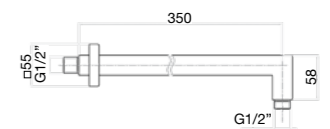

30 CR 8637

Braccio doccia in ottone 350 mm con soffione antico in ottone Ø200 mm.

Brass shower arm 350 mm with old style brass shower head Ø200 mm.

Bras mural en laiton 350 mm avec pomme de douche rétro en laiton Ø200 mm.

НАСТЕННЫЙ ВЕРХНИЙ ДУШ ИЗ ЛАТУНИ В КЛАССИЧЕСКОМ СТИЛЕ ДИАМЕТРОМ Ø200ММ С ЛАТУННЫМ КРОНШТЕЙНОМ 350ММ.

Finitura / finishing / finition / Покрытие

CR
CO
RR / ZZ
OO

30 CR 8608

Soffione antico in ottone Ø200 mm.

Old style brass shower head Ø200 mm.

Pomme de douche rétro en laiton Ø200 mm.

ВЕРХНИЙ ДУШ ИЗ ЛАТУНИ В КЛАССИЧЕСКОМ СТИЛЕ ДИАМЕТРОМ Ø200ММ.

Finitura / finishing / finition / Покрытие

CR
CO
RR / ZZ
OO

30 CR 8609

Soffione antico in ottone Ø300 mm.

Old style brass shower head Ø300 mm.

Pomme de douche rétro en laiton Ø300 mm.

Верхний душ из латуни в классическом стиле диаметром Ø300мм.

Finitura / finishing / finition / Покрытие

CR
CO
RR / ZZ
OO

30 CR 8620

Braccio doccia tondo in ottone mm 350.

350 mm round brass shower arm.

Bras de douche rond en laiton mm 350.

Кронштейн для круглого верхнего душа 350мм

Finitura / finishing / finition / Покрытие

30CR8620 CR
30CR8621 CR
30CR8622 CR

30 CR 8623

Braccio doccia tondo verticale in ottone mm 200.

Vertical brass round shower arm, 200 mm.

Bras de douche rond vertical en laiton, 200 mm.

Вертикальный кронштейн из латуни для круглого верхнего душа 200мм.

Finitura / finishing / finition / Покрытие

30CR8623 CR
30CR8624 CR
30CR8625 CR

30 CR 8626

Braccio doccia quadrato in ottone mm 350.

350 mm brass square shower arm.

Bras de douche carré en laiton mm 350.

Квадратный латунный кронштейн 350мм для верхнего душа.

Finitura / finishing / finition / Покрытие

CR

30 CR 8627

Braccio doccia quadrato verticale in ottone 200 mm.

Vertical square brass shower arm 200 mm.

Bras de douche carré en laiton vertical 200 mm.