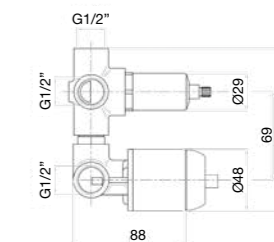

35 BOX0 01

Sistema doccia incasso K-Box, un'uscita.

1-way built-in K-Box shower system.

Boîte à encastrer K-Box, une sortie.

СИСТЕМА ДЛЯ ДУША СКРЫТОГО МОНТАЖА С КОРОБКОЙ K-Box, один выход.

Finitura / finishing / finition / Покрытие

CR

35 PACR 35

Corpo miscelatore doccia incasso con deviatore due uscite con bilanciatore di pressione con box incasso K-Box.

2-way built-in body for shower mixer with diverter with pressure balance and built-in K-Box shower system.

Corps pour mitigeur douche à encastrer avec inverseur deux sorties avec régulateur de pression et boîte à encastrer K-Box.

Корпус смесителя для душа с переключателем и регулятором давления, скрытый монтаж, 2 выхода.

Finitura / finishing / finition / Покрытие

CR

35 PACR 02

Corpo miscelatore doccia incasso con deviatore due uscite.

2-way built-in body for shower mixer with diverter.

Corps pour mitigeur douche à encastrer avec inverseur deux sorties.

Корпус смесителя для душа с переключателем, скрытый монтаж, 2 выхода.

Finitura / finishing / finition / Покрытие

CR

35 BOX0 10

Sistema doccia incasso K-Box, due uscite.

2-way built-in K-Box shower system.

Boîte à encastrer K-Box.

СИСТЕМА ДЛЯ ДУША СКРЫТОГО МОНТАЖА С КОРОБКОЙ K-Box, два выхода.

Finitura / finishing / finition / Покрытие

CR

35 PACR 30

Corpo miscelatore doccia incasso due uscite con box incasso K-Box.

2-way built-in body for shower mixer with built-in K-Box shower system.

Corps pour mitigeur douche à encastrer avec boîte à encastrer K-Box.

Смеситель для душа скрытого монтажа с коробкой K-Box, один выход.

Finitura / finishing / finition / Покрытие

CR

35 PACR 03

Corpo miscelatore doccia incasso con deviatore tre uscite.

3-way built-in body for shower mixer with diverter.