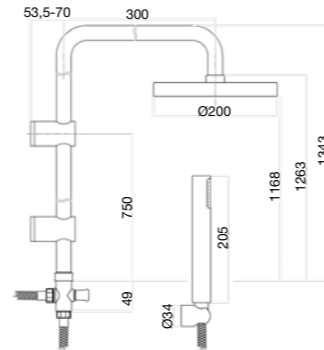

Shower rail cm 134 with Ø 200 mm brass shower head, diverter, flex and shower set.

Colonne douche cm 134 avec pomme de douche en laiton Ø mm 200, inverseur, flexible et garniture.

Душевая штанга 134см. верхний душ Ø 200мм. дивертер, шланг, душевой гарнитур.