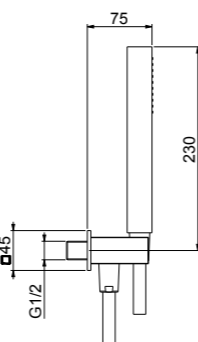

Kit supporto doccetta e flessibile con presa acqua.

Shower set composed of holder, hand shower, flex and intake of water.

Garniture de douche composée de support mural, douchette, flexible et prise d'eau.

Набор лейка ,шланг подвод воды.

Finitura / finishing / finition / Покрытие

CR

NN / BB

TT / OZ / CN / NP