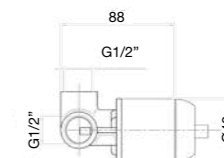

26 CR 0664

Rubinetto arresto incasso 1/2" Margot.
Straight built-in 1/2" stop cock Margot.
Robinet à encastrer 1/2" Margot.
Запорный кран 1/2" скрытый монтаж Margot.

Finitura / finishing / finition / Покрытие

CR

35 DEVO 26
Deviatore per gruppo incasso Margot.
Diverter for built-in shower mixer Margot.
Inverseur pour mélangeur douche à encastrer Margot.
Переключатель для душевой системы скрытого монтажа Margot.

Finitura / finishing / finition / Покрытие

CR

25 CR 0564

Rubinetto arresto incasso 1/2" XT.
Straight built-in 1/2" stop cock XT.
Robinet à encastrer 1/2" XT.
Запорный кран 1/2" скрытый монтаж XT

Finitura / finishing / finition / Покрытие

CR

35 DEVO 25
Deviatore per gruppo incasso XT
Diverter for built-in shower mixer XT
Inverseur pour mélangeur douche à encastrer XT
Переключатель для душевой системы скрытого монтажа XT

Finitura / finishing / finition / Покрытие

CR

30 CR 8800

Deviatore incasso 3 vie.
3-way built-in shower diverter.
Inverseur 3 sorties encastré.
Дивертер скрытый монтаж три выхода.

Finitura / finishing / finition / Покрытие

CR

NN / BB
TT / OZ / CN / NP

35 PACR 01

Corpo miscelatore doccia incasso un'uscita.
1-way built-in body for shower mixer.
Corps pour mitigeur douche à encastrer.
Корпус смесителя для душа, скрытый монтаж, 1 выход.

Finitura / finishing / finition / Покрытие

CR

Corpi incasso
Built-in body
Les corps

35 PACR 20

Corpo miscelatore doccia incasso un'uscita con box incasso K-Box.
1-way built-in body for shower mixer with built-in K-Box shower system.

Corps pour mitigeur douche à encastrer avec une sortie d'eau et boîte à encastrer K-Box.

Смеситель для душа скрытого монтажа с коробкой K-Box, один выход.

Finitura / finishing / finition / Покрытие

CR

30 CR 8810