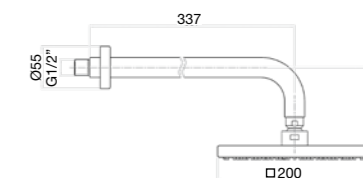

30 CR 8640

Soffione tondo Ø 200 mm ultra sottile in acciaio con braccio alimentazione verticale 300 mm.

Ultra-thin round shower Ø 200 mm in stainless steel head with ceiling inlet arm 300 mm.

Pomme de douche ronde Ø 200 mm ultrafine en inox avec bras d'alimentation vertical 300 mm.

Потолочный верхний душ Ø 200мм, ультратонкий, с вертикальным кронштейном 300мм.

Finitura / finishing / finition / Покрытие

CR

30 CR 8657

Braccio doccia tondo in ottone 350 mm con soffione quadro in ottone mm 200x200.

Brass round shower arm 350 mm with 200x200 mm brass square shower head.

Bras mural rond avec pomme de douche carrée 200x200 mm.

Настенный квадратный верхний душ из латуни 200x200мм с круглым латунным кронштейном 350мм.

Finitura / finishing / finition / Покрытие

CR

30 CR 8641

Soffione tondo Ø 300 mm ultra sottile in acciaio con braccio alimentazione verticale 300 mm.

Ultra-thin round shower Ø 300 mm in stainless steel head with ceiling inlet arm 300 mm.

Pomme de douche ronde Ø 300 mm ultrafine avec bras d'alimentation vertical 300 mm.

Потолочный верхний душ Ø 300мм, ультратонкий, с вертикальным кронштейном 300мм.

Finitura / finishing / finition / Покрытие

CR

30 CR 8611

Soffione quadrato in ottone mm 200x200.

Brass 200x200 mm square shower head.

Pomme de douche carrée en laiton mm 200x200.

Квадратный верхний душ из латуни 200x200мм.

Finitura / finishing / finition / Покрытие

CR

30 CR 8610

Soffione quadrato in cromo ABS mm 200x200.

Chrome ABS 200x200 mm square shower head.

Pomme de douche carrée en ABS mm 200x200.

Квадратный верхний душ из латуни 200x200мм

Finitura / finishing / finition / Покрытие

CR

30 CR 8642

Soffione tondo Ø 400 mm ultra sottile in acciaio con braccio alimentazione verticale 300 mm.