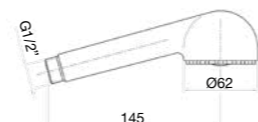

30 CR 8705

Doccia Quarzo.
Quarzo shower.
Douche Quarzo.
Душевая лейка Quarzo.

Finitura / finishing / finition / Покрытие

CR

30 CR 8710

Doccia Antica impugnatura ceramica bianca.
Old style shower, white ceramic handle.
Douche Rétro avec poignée en céramique blanche.
Душевая лейка Antica с керамической ручкой.

Finitura / finishing / finition / Покрытие

CR
CO
RR / ZZ
OO

30 CR 8706

Doccia Beta cromata.
Beta chrome shower.
Douche chromée Beta.
Душевая лейка Beta хромированная.

Finitura / finishing / finition / Покрытие

CR

35 DOC0 34

Doccia shut-off in PVC.
PVC shut-off shower.
Douchette en PVC.
Гигиенический лейка в пвс

Finitura / finishing / finition / Покрытие

CR

30 CR 8707

Doccia quadra.
Square shower.
Douche carrée.
Квадратная лейка.

Finitura / finishing / finition / Покрытие

CR

35 DOC0 35

Doccia shut-off in ABS.
Chrome ABS shut-off shower.
Douchette en ABS chromée.
Гигиенический лейка в Абс.

Finitura / finishing / finition / Покрытие

CR

30 CR 8708

Doccia Rettangolare.
Rectangular shower.
Douche rectangulaire.
Прямоугольная лейка.

Finitura / finishing / finition / Покрытие

CR

35 DOC0 22

Doccia shut-off in ottone.
Brass shut-off shower.
Douchette en laiton.
Гигиенический лейка из латунь.

Finitura / finishing / finition / Покрытие

CR

30 CR 8709

Doccia Retrò.
Old style chrome shower.
Douche Rétro chromée.
Душевая лейка Retrò.
Finitura / finishing / finition / Покрытие

CR
CO
RR / ZZ
OO