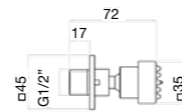

30 CR 8715

Flessibile 150 cm.
150 cm flexible hose.
Flexible 150 cm.
Шланг 150см.

Finitura / finishing / finition / Покрытие

CR

30 CR 8716

Flessibile silver 150 cm.
Silver flexible hose, 150 cm.
Flexible silver 150 cm.
Шланг silver 150см

Finitura / finishing / finition / Покрытие

CR

30 CR 8783

Soffioncino laterale orientabile quadrato 35x35 mm
ottone cromato.

Adjustable square shower jet 35x35 mm, in brass in
chrome finishing.

Jet latéral orientable carré 35x35 mm en laiton
chromé.

Боковая поворотная квадратная форсунка 35x35мм
из хромированной латуни.

Finitura / finishing / finition / Покрытие

CR

30 CR 8782

Soffioncino laterale orientabile rotondo Ø 35 mm
ottone cromato.

Adjustable round shower jet Ø 35 mm, in brass in
chrome finishing.

Jet latéral orientable rond Ø 35 mm en laiton chromé.

Боковая поворотная круглая форсунка Ø35мм из
хромированной латуни.

Finitura / finishing / finition / Покрытие

CR

30 CR 8780

Soffioncino Body Spray quadrato 100x100 mm.
Square body spray shower jet 100x100 mm.
Jet "Body Spray" carré 100x100 mm.
Форсунка Body Spray квадратная 100x100мм

Finitura / finishing / finition / Покрытие

CR

30 CR 8781

Soffioncino Body Spray tondo Ø100 mm.
Round body spray shower jet Ø100 mm.
Jet "Body Spray" rond Ø 100 mm.
Форсунка Body Spray круглая Ø100мм

Finitura / finishing / finition / Покрытие

CR

30 CR 8774

Bocca quadrata per lavabo.
Square wall spout for washbasin.
Bec mural carré pur mitigeur lavabo.
Настенный излив квадратный.

Finitura / finishing / finition / Покрытие

CR

30 CR 8760

Bocca a muro quadrata, rosone 25x25 mm.
Square wall spout, 25x25 mm plate.
Bec mural carré, plaque 25x25 mm.
Настенный излив квадратный.

Finitura / finishing / finition / Покрытие

CR