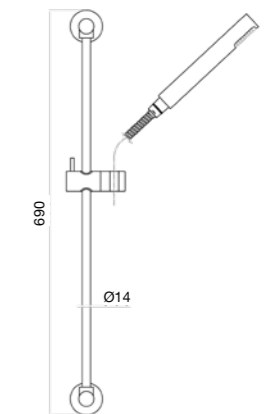

Set saliscendi 69-14 con doccia Minimal 1g. flex silver.

Sliding rail set 69-14 with single jet minimal shower, silver flexible.

Kit barre de douche 69-14 avec douchette minimale 1 jet, flexible Silver.

Душевая штанга 69-14 со скользящим лейкодержателем, 1-позиционной душевой лейкой Minimal и шлангом с двойным фальцеванием.