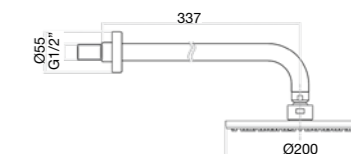

30 CR 8600

Soffione tondo in ABS Ø200 mm.
Chrome ABS Ø200 mm round shower head.
Pomme de douche en ABS chromée ronde Ø200mm.

Круглый верхний душ из АБС-пластика диаметром Ø200мм.

Finitura / finishing / finition / Покрытие

CR

30 CR 8633

Soffione tondo Ø 200 mm in acciaio ispezionabile con braccio alimentazione laterale 350 mm.

Round shower head Ø 200 mm in stainless steel open for cleaning with horizontal inlet arm 350 mm.

Pomme de douche ronde Ø 200 mm en inox, disque de jet amovible pour nettoyage avec bras mural 350 mm.

Настенный круглый верхний душ Ø 200мм, разборной для удобства чистки, с кронштейном 350мм.

Finitura / finishing / finition / Покрытие

CR

30 CR 8605

Soffione tondo Ø 200 mm in acciaio ispezionabile.

Round shower head Ø 200 mm in stainless steel open for cleaning.

Pomme de douche ronde Ø 200 mm en inox, disque de jet amovible pour nettoyage.

Верхний душ Ø 200мм разборной для удобства чистки.

Finitura / finishing / finition / Покрытие

CR

30 CR 8634

Soffione tondo Ø 300 mm in acciaio ispezionabile con braccio alimentazione laterale 350 mm.

Round shower head Ø 300 mm in stainless steel open for cleaning with horizontal inlet arm 350 mm.

Pomme de douche ronde Ø 300 mm en inox, disque de jet amovible pour nettoyage avec bras mural 350 mm.

Настенный круглый верхний душ Ø 300мм, разборной для удобства чистки, с кронштейном 350мм.

Finitura / finishing / finition / Покрытие

CR

30 CR 8606

Soffione tondo Ø300 mm in acciaio ispezionabile.

Round shower head Ø 300 mm in stainless steel open for cleaning.

Pomme de douche ronde Ø 300 mm en inox, disque de jet amovible pour nettoyage.

Круглый верхний душ из стали диаметром 300мм, разборной для удобства чистки.

Finitura / finishing / finition / Покрытие

CR

30 CR 8635