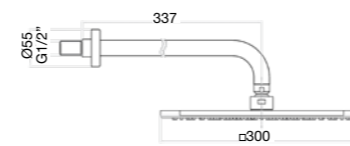

30 CR 8654

Soffione quadrato mm 300x300 in acciaio ispezionabile con braccio alimentazione laterale 350 mm.

Square shower head mm 300x300 in stainless steel open for cleaning with horizontal inlet arm 350 mm.

Pomme de douche carrée mm 300x300 en inox, disque de jet amovible pour nettoyage avec bras mural 350 mm.

Настенный круглый верхний душ 300x300мм, разборной для удобства чистки, с кронштейном 350мм.

Finitura / finishing / finition / Покрытие

CR