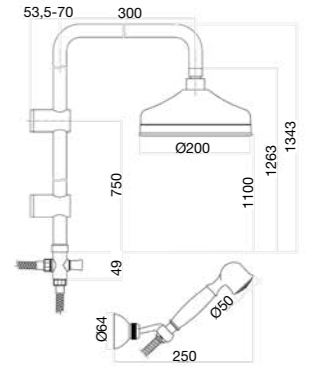

Colonna doccia cm 134 con soffione in ottone Ø 200 mm, deviatore, flex e duplex doccia retro.

Shower rail cm 134 with Ø 200 mm brass shower head, diverter, flex and shower set old style shower.

Colonne douche cm 134 avec pomme de douche en laiton Ø 200 mm, inverseur, flexible et garniture, douche rétro.

Душевая штанга 134см. верхний душ Ø 200мм. дивертер, шланг, душевой гарнитур «ретро».