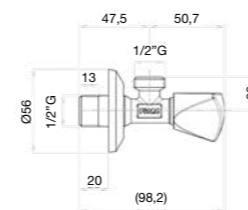

35 CCO0 01

Coppia colonnette bordo vasca.

Pair of pillars.

Paire de colonnettes.

Колонна для вертикального монтажа (пара).

Finitura / finishing / finition / **ПОКРЫТИЕ**

CR

30 CR 8850

Sifone a bottiglia 1"1/4 tubo ott. 25 cm ros.inox.

Bottle siphon 1"1/4 brass tube cm 25, stainless steel plate.

Siphon 1"1/4, tube laiton 25 cm, rosette en inox.

сифон 1"1/4 с латунной трубой 25 см.

Finitura / finishing / finition / **ПОКРЫТИЕ**

CR

30 0411 01

Rubinetto sottolavabo G1/2"x1/2" con filtro.

Under basin tap G1/2"x1/2" with filter.

Robinet arret G1/2"x1/2" avec filtre.

Вентиль запорный с фильтром, монтаж под умывальник.

Finitura / finishing / finition / **ПОКРЫТИЕ**

CR

30 CR 8851

Sifone minimal tondo 1"1/4 tubo ott. 25 cm ros.inox.

Round minimal siphon 1"1/4 brass tube 25 cm, stainless steel plate.

Siphon en laiton minimal rond 1"1/4, tube laiton 25 cm, rosette en inox.

сифон круглый 1"1/4 с латунной трубой 25 см.

Finitura / finishing / finition / **ПОКРЫТИЕ**

CR

30 0332 00

Rubinetto sottolavabo G1/2"x1/2".

Under basin tap G1/2"x1/2".

Robinet arret G1/2"x1/2".

Вентиль запорный, монтаж под умывальник.

Finitura / finishing / finition / **ПОКРЫТИЕ**

CR

30 CR 8852

Sifone minimal quadro 1"1/4 tubo ott. 25 cm ros.inox.

Square minimal siphon 1"1/4 brass tube 25 cm stainless steel plate.

Siphon en laiton minimal carré 1"1/4, tube laiton 25 cm, rosette en inox.

сифон квадратный 1"1/4 с латунной трубой 25 см.

Finitura / finishing / finition / **ПОКРЫТИЕ**

CR

26 CR 0327

Rubinetto a snodo G1/2"x1/2" con vitone ceramico.

Sink tap G1/2"x1/2" with ceramic headworker.

Robinet de service G1/2"x1/2" avec tête céramique.

Кран хозяйственный, подсоединение G1/2"x1/2".

Finitura / finishing / finition / **ПОКРЫТИЕ**

CR

CO

ZZ

OO

30 CR 8853

Sifone lav/bid. a colonna t.i.p 1"1/4 t.inox 25 cm r.inox.