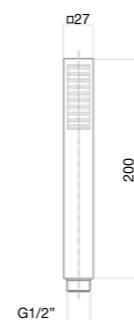

30 CR 8705

Doccia Quarzo.
Quarzo shower.
Douche Quarzo.
Душевая лейка Quarzo.

Finitura / finishing / finition / Покрытие

CR

30 CR 8710

Doccia Antica impugnatura ceramica bianca.
Old style shower, white ceramic handle.
Douche Rétro avec poignée en céramique blanche.
Душевая лейка Antica с керамической ручкой.

Finitura / finishing / finition / Покрытие

CR
CO
RR / ZZ
OO

30 CR 8706

Doccia Beta cromata.
Beta chrome shower.
Douche chromée Beta.
Душевая лейка Beta хромированная.

Finitura / finishing / finition / Покрытие

CR

35 DOC0 34

Doccia shut-off in PVC.
PVC shut-off shower.
Douchette en PVC.
Гигиенический лейка в пвс

Finitura / finishing / finition / Покрытие

CR

30 CR 8707

Doccia quadra.
Square shower.
Douche carrée.
Квадратная лейка.

Finitura / finishing / finition / Покрытие

CR

35 DOC0 35

Doccia shut-off in ABS.
Chrome ABS shut-off shower.
Douchette en ABS chromée.
Гигиенический лейка в Абс.

Finitura / finishing / finition / Покрытие

CR

30 CR 8708

Doccia Rettangolare.
Rectangular shower.
Douche rectangulaire.
Прямоугольная лейка.

Finitura / finishing / finition / Покрытие

CR

35 DOC0 22

Doccia shut-off in ottone.
Brass shut-off shower.
Douchette en laiton.
Гигиенический лейка из латунь.

Finitura / finishing / finition / Покрытие

CR

30 CR 8709

Doccia Retrò.
Old style chrome shower.
Douche Rétro chromée.
Душевая лейка Retrò.
Finitura / finishing / finition / Покрытие

CR
CO
RR / ZZ
OO