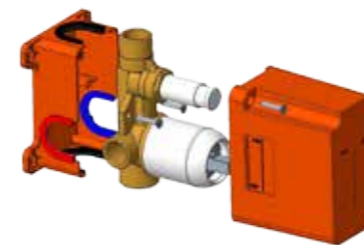

35 PACR 35

Corpo miscelatore doccia incasso con deviatore due uscite con bilanciatore di pressione con box incasso K-Box.

2-way built-in body for shower mixer with diverter with pressure balance and built-in K-Box shower system.

Corps pour mitigeur douche à encastrer avec inverseur deux sorties avec régulateur de pression et boîte à encastrer K-Box.

Корпус смесителя для душа с переключателем и регулятором давления, скрытый монтаж, 2 выхода.

Finitura / finishing / finition / Покрытие

CR