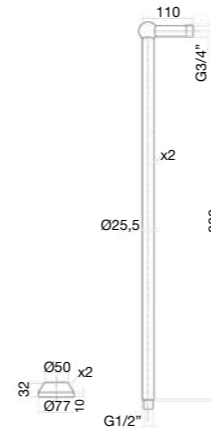

35 PAPO 01

Piantane a pavimento per gruppo vasca senza crociera.

Floor pillars without central part.

Paire de colonnes pour bain douche.

Колонны для напольного монтажа.

Finitura / finishing / finition / Покрытие

CR
OO
ZZ
OO