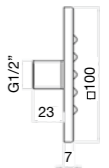

Jet latéral orientable rond Ø 35 mm en laiton chromé.

Боковая поворотная круглая форсунка Ø35мм из
хромированной латуни.

Finitura / finishing / finition / Покрытие

CR

30 CR 8780

Soffioncino Body Spray quadrato 100x100 mm.
Square body spray shower jet 100x100 mm.
Jet "Body Spray" carré 100x100 mm.
Форсунка Body Spray квадратная 100x100мм