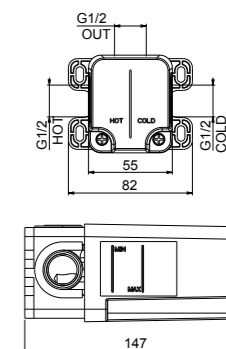

26 CR 0664

Rubinetto arresto incasso 1/2" Margot.
Straight built-in 1/2" stop cock Margot.
Robinet à encastrer 1/2" Margot.
Запорный кран 1/2" скрытый монтаж Margot.

Finitura / finishing / finition / Покрытие

CR

35 DEVO 26
Deviatore per gruppo incasso Margot.
Diverter for built-in shower mixer Margot.
Inverseur pour mélangeur douche à encastrer Margot.
Переключатель для душевой системы скрытого монтажа Margot.

Finitura / finishing / finition / Покрытие

CR

25 CR 0564

Rubinetto arresto incasso 1/2" XT.
Straight built-in 1/2" stop cock XT.
Robinet à encastrer 1/2" XT.
Запорный кран 1/2" скрытый монтаж XT

Finitura / finishing / finition / Покрытие

CR

35 DEVO 25
Deviatore per gruppo incasso XT
Diverter for built-in shower mixer XT
Inverseur pour mélangeur douche à encastrer XT
Переключатель для душевой системы скрытого монтажа XT

Finitura / finishing / finition / Покрытие

CR

30 CR 8800

Deviatore incasso 3 vie.
3-way built-in shower diverter.
Inverseur 3 sorties encastré.
Дивертер скрытый монтаж три выхода.

Finitura / finishing / finition / Покрытие

CR

NN / BB
TT / OZ / CN / NP

35 PACR 01

Corpo miscelatore doccia incasso un'uscita.
1-way built-in body for shower mixer.
Corps pour mitigeur douche à encastrer.
Корпус смесителя для душа, скрытый монтаж, 1 выход.

Finitura / finishing / finition / Покрытие

CR

Corpi incasso
Built-in body
Les corps

35 PACR 20

Corpo miscelatore doccia incasso un'uscita con box incasso K-Box.
1-way built-in body for shower mixer with built-in K-Box shower system.

Corps pour mitigeur douche à encastrer avec une sortie d'eau et boîte à encastrer K-Box.

Смеситель для душа скрытого монтажа с коробкой K-Box, один выход.

Finitura / finishing / finition / Покрытие

CR

30 CR 8810