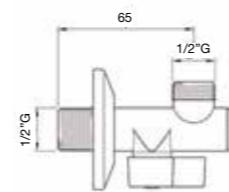

35 CCO0 01

Coppia colonnette bordo vasca.

Pair of pillars.

Paire de colonnettes.

Колонна для вертикального монтажа (пара).

Finitura / finishing / finition / **ПОКРЫТИЕ**

CR

30 CR 8850

Sifone a bottiglia 1"1/4 tubo ott. 25 cm ros.inox.

Bottle siphon 1"1/4 brass tube cm 25, stainless steel plate.

Siphon 1"1/4, tube laiton 25 cm, rosette en inox.

сифон 1"1/4 с латунной трубой 25 см.

Finitura / finishing / finition / **ПОКРЫТИЕ**

CR

30 0411 01

Rubinetto sottolavabo G1/2"x1/2" con filtro.

Under basin tap G1/2"x1/2" with filter.

Robinet arret G1/2"x1/2" avec filtre.

Вентиль запорный с фильтром, монтаж под умывальник.

Finitura / finishing / finition / **ПОКРЫТИЕ**

CR

30 CR 8851

Sifone minimal tondo 1"1/4 tubo ott. 25 cm ros.inox.

Round minimal siphon 1"1/4 brass tube 25 cm, stainless steel plate.

Siphon en laiton minimal rond 1"1/4, tube laiton 25 cm, rosette en inox.

сифон круглый 1"1/4 с латунной трубой 25 см.

Finitura / finishing / finition / **ПОКРЫТИЕ**

CR

30 0332 00

Rubinetto sottolavabo G1/2"x1/2".

Under basin tap G1/2"x1/2".

Robinet arret G1/2"x1/2".

Вентиль запорный, монтаж под умывальник.

Finitura / finishing / finition / **ПОКРЫТИЕ**

CR

30 CR 8852

Sifone minimal quadro 1"1/4 tubo ott. 25 cm ros.inox.

Square minimal siphon 1"1/4 brass tube 25 cm stainless steel plate.

Siphon en laiton minimal carré 1"1/4, tube laiton 25 cm, rosette en inox.

сифон квадратный 1"1/4 с латунной трубой 25 см.

Finitura / finishing / finition / **ПОКРЫТИЕ**

CR

26 CR 0327

Rubinetto a snodo G1/2"x1/2" con vitone ceramico.

Sink tap G1/2"x1/2" with ceramic headworker.

Robinet de service G1/2"x1/2" avec tête céramique.

Кран хозяйственный, подсоединение G1/2"x1/2".

Finitura / finishing / finition / **ПОКРЫТИЕ**

CR

CO

ZZ

OO

30 CR 8853

Sifone lav/bid. a colonna t.i.p 1"1/4 t.inox 25 cm r.inox.