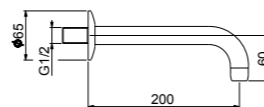

30 CR 8768 = Bocca 260 mm / Spout 260 mm /
Bec mural 260 mm / Излив со стены с
круглой накладкой

30 CR 8769 = Bocca 200 mm, piastra acciaio Ø106 mm
Spout 200 mm, stainless steel plate Ø106
Bec mural 200 mm avec plaque ronde en inox Ø 106 mm
Излив со стены с круглой накладкой

30 CR 8770 = Bocca 260 mm, piastra acciaio Ø106 mm
Spout 260 mm, stainless steel plate Ø106 mm
Bec mural 260 mm avec plaque ronde en inox Ø 106 mm
Излив со стены с круглой накладкой

Finitura / finishing / finition / Покрытие

30CR8767 CR
30CR8768 CR
30CR8769 CR
30CR8770 CR