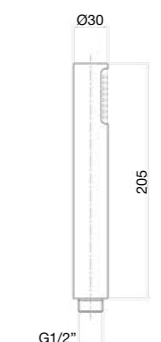

30 CR 8704

Doccia minimal.

Minimal shower.

Douche minimale.

Душевая лейка minimal.

Finitura / finishing / finition / Покрытие

CR