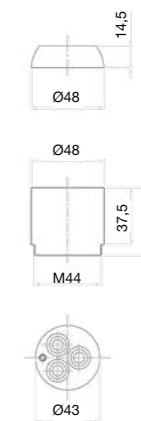

Finitura / finishing / finition / Покрытие

CR