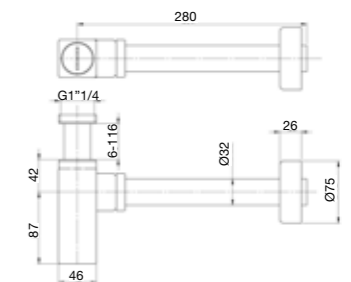

35 CCO0 01

Coppia colonnette bordo vasca.

Pair of pillars.

Paire de colonnettes.

Колонна для вертикального монтажа (пара).

Finitura / finishing / finition / **ПОКРЫТИЕ**

CR

30 CR 8850

Sifone a bottiglia 1"1/4 tubo ott. 25 cm ros.inox.

Bottle siphon 1"1/4 brass tube cm 25, stainless steel plate.

Siphon 1"1/4, tube laiton 25 cm, rosette en inox.

сифон 1"1/4 с латунной трубой 25 см.

Finitura / finishing / finition / **ПОКРЫТИЕ**

CR

30 0411 01

Rubinetto sottolavabo G1/2"x1/2" con filtro.

Under basin tap G1/2"x1/2" with filter.

Robinet arret G1/2"x1/2" avec filtre.

Вентиль запорный с фильтром, монтаж под умывальник.

Finitura / finishing / finition / **ПОКРЫТИЕ**

CR

30 CR 8851

Sifone minimal tondo 1"1/4 tubo ott. 25 cm ros.inox.

Round minimal siphon 1"1/4 brass tube 25 cm, stainless steel plate.

Siphon en laiton minimal rond 1"1/4, tube laiton 25 cm, rosette en inox.

сифон круглый 1"1/4 с латунной трубой 25 см.

Finitura / finishing / finition / **ПОКРЫТИЕ**

CR

30 0332 00

Rubinetto sottolavabo G1/2"x1/2".

Under basin tap G1/2"x1/2".

Robinet arret G1/2"x1/2".

Вентиль запорный, монтаж под умывальник.

Finitura / finishing / finition / **ПОКРЫТИЕ**

CR

30 CR 8852

Sifone minimal quadro 1"1/4 tubo ott. 25 cm ros.inox.

Square minimal siphon 1"1/4 brass tube 25 cm stainless steel plate.

Siphon en laiton minimal carré 1"1/4, tube laiton 25 cm, rosette en inox.

сифон квадратный 1"1/4 с латунной трубой 25 см.

Finitura / finishing / finition / **ПОКРЫТИЕ**

CR

26 CR 0327

Rubinetto a snodo G1/2"x1/2" con vitone ceramico.

Sink tap G1/2"x1/2" with ceramic headworker.

Robinet de service G1/2"x1/2" avec tête céramique.

Кран хозяйственный, подсоединение G1/2"x1/2".

Finitura / finishing / finition / **ПОКРЫТИЕ**

CR

CO

ZZ

OO

30 CR 8853

Sifone lav/bid. a colonna t.i.p 1"1/4 t.inox 25 cm r.inox.