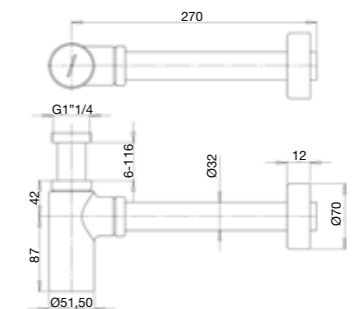

35 CCO0 01

Coppia colonnette bordo vasca.

Pair of pillars.

Paire de colonnettes.

Колонна для вертикального монтажа (пара).

Finitura / finishing / finition / **ПОКРЫТИЕ**

CR

30 CR 8850

Sifone a bottiglia 1"1/4 tubo ott. 25 cm ros.inox.

Bottle siphon 1"1/4 brass tube cm 25, stainless steel plate.

Siphon 1"1/4, tube laiton 25 cm, rosette en inox.

сифон 1"1/4 с латунной трубой 25 см.

Finitura / finishing / finition / **ПОКРЫТИЕ**

CR

30 0411 01

Rubinetto sottolavabo G1/2"x1/2" con filtro.

Under basin tap G1/2"x1/2" with filter.

Robinet arret G1/2"x1/2" avec filtre.

Вентиль запорный с фильтром, монтаж под умывальник.

Finitura / finishing / finition / **ПОКРЫТИЕ**

CR

30 CR 8851

Sifone minimal tondo 1"1/4 tubo ott. 25 cm ros.inox.

Round minimal siphon 1"1/4 brass tube 25 cm, stainless steel plate.

Siphon en laiton minimal rond 1"1/4, tube laiton 25 cm, rosette en inox.

сифон круглый 1"1/4 с латунной трубой 25 см.

Finitura / finishing / finition / **ПОКРЫТИЕ**

CR

30 0332 00

Rubinetto sottolavabo G1/2"x1/2".

Under basin tap G1/2"x1/2".

Robinet arret G1/2"x1/2".

Вентиль запорный, монтаж под умывальник.

Finitura / finishing / finition / **ПОКРЫТИЕ**

CR

30 CR 8852

Sifone minimal quadro 1"1/4 tubo ott. 25 cm ros.inox.

Square minimal siphon 1"1/4 brass tube 25 cm stainless steel plate.

Siphon en laiton minimal carré 1"1/4, tube laiton 25 cm, rosette en inox.

сифон квадратный 1"1/4 с латунной трубой 25 см.

Finitura / finishing / finition / **ПОКРЫТИЕ**

CR

26 CR 0327

Rubinetto a snodo G1/2"x1/2" con vitone ceramico.

Sink tap G1/2"x1/2" with ceramic headworker.

Robinet de service G1/2"x1/2" avec tête céramique.

Кран хозяйственный, подсоединение G1/2"x1/2".

Finitura / finishing / finition / **ПОКРЫТИЕ**

CR

CO

ZZ

OO

30 CR 8853

Sifone lav/bid. a colonna t.i.p 1"1/4 t.inox 25 cm r.inox.