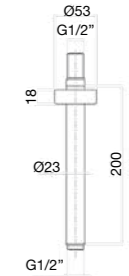

30 CR 8637

Braccio doccia in ottone 350 mm con soffione antico in ottone Ø200 mm.

Brass shower arm 350 mm with old style brass shower head Ø200 mm.

Bras mural en laiton 350 mm avec pomme de douche rétro en laiton Ø200 mm.

НАСТЕННЫЙ ВЕРХНИЙ ДУШ ИЗ ЛАТУНИ В КЛАССИЧЕСКОМ СТИЛЕ ДИАМЕТРОМ Ø200ММ С ЛАТУННЫМ КРОНШТЕЙНОМ 350ММ.

Finitura / finishing / finition / Покрытие

CR
CO
RR / ZZ
OO

30 CR 8608

Soffione antico in ottone Ø200 mm.

Old style brass shower head Ø200 mm.

Pomme de douche rétro en laiton Ø200 mm.

ВЕРХНИЙ ДУШ ИЗ ЛАТУНИ В КЛАССИЧЕСКОМ СТИЛЕ ДИАМЕТРОМ Ø200ММ.

Finitura / finishing / finition / Покрытие

CR
CO
RR / ZZ
OO

30 CR 8609

Soffione antico in ottone Ø300 mm.

Old style brass shower head Ø300 mm.

Pomme de douche rétro en laiton Ø300 mm.

Верхний душ из латуни в классическом стиле диаметром Ø300мм.

Finitura / finishing / finition / Покрытие

CR
CO
RR / ZZ
OO

30 CR 8620

Braccio doccia tondo in ottone mm 350.

350 mm round brass shower arm.

Bras de douche rond en laiton mm 350.

Кронштейн для круглого верхнего душа 350мм

Finitura / finishing / finition / Покрытие

30CR8620 CR
30CR8621 CR
30CR8622 CR

30 CR 8623

Braccio doccia tondo verticale in ottone mm 200.

Vertical brass round shower arm, 200 mm.

Bras de douche rond vertical en laiton, 200 mm.

Вертикальный кронштейн из латуни для круглого верхнего душа 200мм.

Finitura / finishing / finition / Покрытие

30CR8623 CR
30CR8624 CR
30CR8625 CR

30 CR 8626

Braccio doccia quadrato in ottone mm 350.

350 mm brass square shower arm.

Bras de douche carré en laiton mm 350.

Квадратный латунный кронштейн 350мм для верхнего душа.

Finitura / finishing / finition / Покрытие

CR

30 CR 8627

Braccio doccia quadrato verticale in ottone 200 mm.

Vertical square brass shower arm 200 mm.

Bras de douche carré en laiton vertical 200 mm.