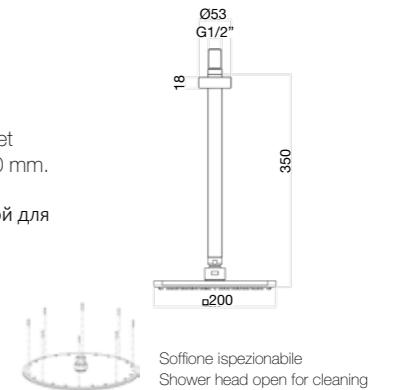

30 CR 8617

Soffione quadrato mm 400x400 in acciaio ispezionabile.

Square shower head mm 400x400 in stainless steel, open for cleaning.

Pomme de douche carrée mm 400x400, disque de jet amovible pour nettoyage.

Верхний душ квадратный 400x400мм разборной для удобства чистки.

Finitura / finishing / finition / Покрытие

CR

30 CR 8663

Soffione quadrato mm 200x200 ispezionabile in acciaio con braccio alimentazione verticale 300 mm.

Square shower head mm 200x200 in stainless steel open for cleaning with ceiling inlet arm 300 mm.

Pomme de douche carrée mm 200x200 en inox, disque de jet amovible pour nettoyage avec bras d'alimentation vertical 300 mm.

Потолочный квадратный верхний душ 200x200мм, разборной для удобства чистки, с вертикальным кронштейном 300мм.

Finitura / finishing / finition / Покрытие

CR