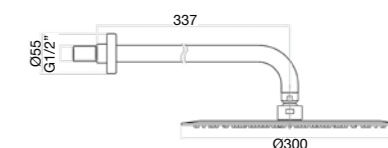

30 CR 8631

Soffione tondo Ø 300 mm ultra sottile in acciaio con braccio alimentazione laterale 350 mm.

Ultra-thin round shower head Ø 300 mm in stainless steel with horizontal inlet arm 350 mm.

Pomme de douche ronde Ø mm 300 ultrafine en inox avec bras mural 350 mm.

Настенный круглый верхний душ Ø 300мм, ультратонкий, с кронштейном 350мм.

Finitura / finishing / finition / Покрытие

CR