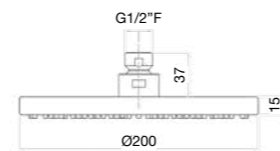

30 CR 8600

Soffione tondo in ABS Ø200 mm.
Chrome ABS Ø200 mm round shower head.
Pomme de douche en ABS chromée ronde Ø200mm.

Круглый верхний душ из АБС-пластика диаметром Ø200мм.

Finitura / finishing / finition / Покрытие

CR

30 CR 8633

Soffione tondo Ø 200 mm in acciaio ispezionabile con braccio alimentazione laterale 350 mm.

Round shower head Ø 200 mm in stainless steel open for cleaning with horizontal inlet arm 350 mm.

Pomme de douche ronde Ø 200 mm en inox, disque de jet amovible pour nettoyage avec bras mural 350 mm.

Настенный круглый верхний душ Ø 200мм, разборной для удобства чистки, с кронштейном 350мм.

Finitura / finishing / finition / Покрытие

CR

30 CR 8605

Soffione tondo Ø 200 mm in acciaio ispezionabile.

Round shower head Ø 200 mm in stainless steel open for cleaning.

Pomme de douche ronde Ø 200 mm en inox, disque de jet amovible pour nettoyage.

Верхний душ Ø 200мм разборной для удобства чистки.

Finitura / finishing / finition / Покрытие

CR

30 CR 8634

Soffione tondo Ø 300 mm in acciaio ispezionabile con braccio alimentazione laterale 350 mm.

Round shower head Ø 300 mm in stainless steel open for cleaning with horizontal inlet arm 350 mm.

Pomme de douche ronde Ø 300 mm en inox, disque de jet amovible pour nettoyage avec bras mural 350 mm.

Настенный круглый верхний душ Ø 300мм, разборной для удобства чистки, с кронштейном 350мм.

Finitura / finishing / finition / Покрытие

CR

30 CR 8606

Soffione tondo Ø300 mm in acciaio ispezionabile.

Round shower head Ø 300 mm in stainless steel open for cleaning.

Pomme de douche ronde Ø 300 mm en inox, disque de jet amovible pour nettoyage.

Круглый верхний душ из стали диаметром 300мм, разборной для удобства чистки.

Finitura / finishing / finition / Покрытие

CR

30 CR 8635