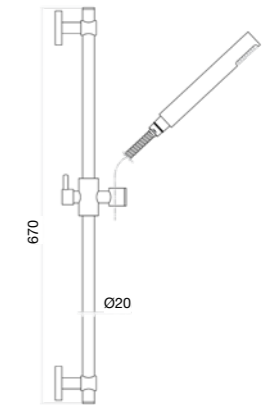

Set saliscendi 67-20 con doccia Minimal 1g. flex doppia aggraffatura.

Sliding rail set 67-20 with single jet minimal shower, double seam flexible.

Kit barre de douche 67-20 avec douchette minimale 1 jet, flexible double agrafage.

Душевая штанга 67-20 со скользящим лейкодержателем, 1-позиционной душевой лейкой Minimal и шлангом с двойным фальцеванием.