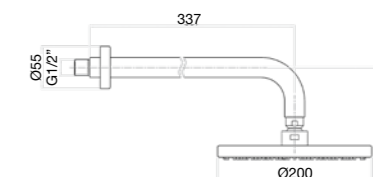

Braccio doccia in ottone 350 mm con soffione tondo in ottone Ø 200mm.

Brass shower arm 350 mm with Ø 200 mm brass round shower head.

Bras mural en laiton 350 mm avec pomme de douche ronde en laiton Ø 200mm.

Настенный круглый верхний душ из латуни диаметром Ø200мм с латунным кронштейном 350мм.