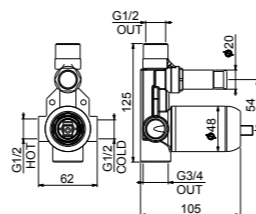

35 BOX0 01

Sistema doccia incasso K-Box, un'uscita.

1-way built-in K-Box shower system.

Boîte à encastrer K-Box, une sortie.

СИСТЕМА ДЛЯ ДУША СКРЫТОГО МОНТАЖА С КОРОБКОЙ K-Box, один выход.

Finitura / finishing / finition / Покрытие

CR

35 PACR 35

Corpo miscelatore doccia incasso con deviatore due uscite con bilanciatore di pressione con box incasso K-Box.

2-way built-in body for shower mixer with diverter with pressure balance and built-in K-Box shower system.

Corps pour mitigeur douche à encastrer avec inverseur deux sorties avec régulateur de pression et boîte à encastrer K-Box.

Корпус смесителя для душа с переключателем и регулятором давления, скрытый монтаж, 2 выхода.

Finitura / finishing / finition / Покрытие

CR

35 PACR 02

Corpo miscelatore doccia incasso con deviatore due uscite.

2-way built-in body for shower mixer with diverter.

Corps pour mitigeur douche à encastrer avec inverseur deux sorties.

Корпус смесителя для душа с переключателем, скрытый монтаж, 2 выхода.

Finitura / finishing / finition / Покрытие

CR

35 BOX0 10

Sistema doccia incasso K-Box, due uscite.

2-way built-in K-Box shower system.

Boîte à encastrer K-Box.

СИСТЕМА ДЛЯ ДУША СКРЫТОГО МОНТАЖА С КОРОБКОЙ K-Box, два выхода.

Finitura / finishing / finition / Покрытие

CR

35 PACR 30

Corpo miscelatore doccia incasso due uscite con box incasso K-Box.

2-way built-in body for shower mixer with built-in K-Box shower system.

Corps pour mitigeur douche à encastrer avec boîte à encastrer K-Box.

Смеситель для душа скрытого монтажа с коробкой K-Box, один выход.

Finitura / finishing / finition / Покрытие

CR

35 PACR 03

Corpo miscelatore doccia incasso con deviatore tre uscite.

3-way built-in body for shower mixer with diverter.