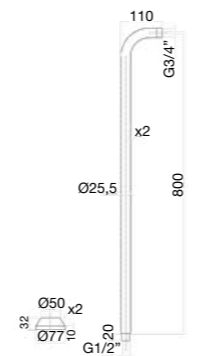

35 PAPO 02

Piantane a pavimento per gruppo vasca in tubo.

Pipe-like floor pillars.

Paire de colonnes en tube pour bain douche.

Колонны для напольного монтажа.

Finitura / finishing / finition / Покрытие

CR
OO
ZZ
OO