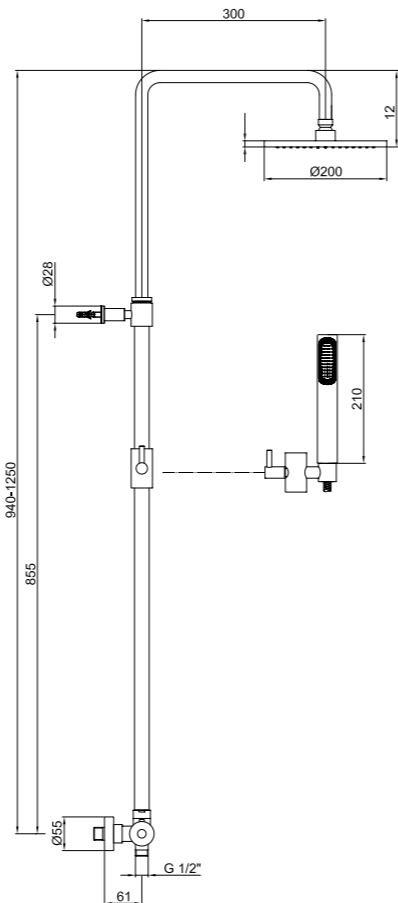

44 CR 0964

10 kg
box pcs. 1

Miscelatore termostatico per doccia esterno, versione completa di colonna telescopica, soffione e doccetta monogetto.

Thermostatic shower mixer with telescopic column, shower head and monospray handshower.

Colonne de douche télescopique thermostatique avec pomme de douche et douchette monojet.

Термостат для душа, внешний монтаж, верхний душ, ручной душ.

Finitura / finishing / finition / Покрытие

CR

100 CR 0963

9,8 kg
box pcs. 1

Miscelatore termostatico per doccia esterno, versione completa di colonna telescopica, soffione e doccetta monogetto.

Thermostatic shower mixer with telescopic column, shower head and monospray handshower.

Colonne de douche télescopique thermostatique avec pomme de douche et douchette monojet.

Термостат для душа, внешний монтаж, верхний душ, ручной душ.

Finitura / finishing / finition / Покрытие

CR

31 CR 0982

21,3 kg
box pcs. 10

Miscelatore termostatico doccia senza duplex, attacco centrale inferiore M26X1,5, interasse mm 160.

Thermostatic shower mixer mm 160 without shower set, lower central connection M26x1,5.

Mitigeur thermostatique douche sans garniture, entraxe mm 160, connection centrale inférieure 1/2\".

Термостат для душа, внешний монтаж 160 мм. без душевого гарнитура, подсоединение 1/2\".

Finitura / finishing / finition / Покрытие

CR

Vitone ceramico, 1/4 di giro
1/4 turn ceramic head work

31 CR 0956

17 kg
box pcs. 10

Miscelatore termostatico doccia esterno senza duplex.

Thermostatic shower mixer without shower set.

Mitigeur thermostatique douche sans garniture.

Термостат для душа, без душевого гарнитура.

Finitura / finishing / finition / Покрытие

CR

31 CR 0957

18 kg
box pcs. 10

Miscelatore termostatico doccia esterno senza duplex, attacco superiore e inferiore.