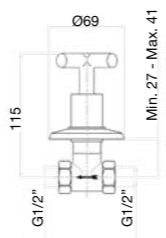

35 DEVO 25
Deviatore per gruppo incasso XT
Diverter for built-in shower mixer XT
Inverseur pour mélangeur douche à encastrer XT
Переключатель для душевой системы скрытого монтажа XT

Finitura / finishing / finition / Покрытие

CR

30 CR 8800