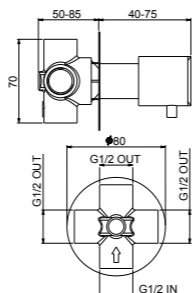

26 CR 0664

Rubinetto arresto incasso 1/2" Margot.
Straight built-in 1/2" stop cock Margot.
Robinet à encastrer 1/2" Margot.
Запорный кран 1/2" скрытый монтаж Margot.

Finitura / finishing / finition / Покрытие

CR

35 DEVO 26
Deviatore per gruppo incasso Margot.
Diverter for built-in shower mixer Margot.
Inverseur pour mélangeur douche à encastrer Margot.
Переключатель для душевой системы скрытого монтажа Margot.

Finitura / finishing / finition / Покрытие

CR

25 CR 0564

Rubinetto arresto incasso 1/2" XT.
Straight built-in 1/2" stop cock XT.
Robinet à encastrer 1/2" XT.
Запорный кран 1/2" скрытый монтаж XT

Finitura / finishing / finition / Покрытие

CR

35 DEVO 25
Deviatore per gruppo incasso XT
Diverter for built-in shower mixer XT
Inverseur pour mélangeur douche à encastrer XT
Переключатель для душевой системы скрытого монтажа XT

Finitura / finishing / finition / Покрытие

CR

30 CR 8800

Deviatore incasso 3 vie.
3-way built-in shower diverter.
Inverseur 3 sorties encastré.
Дивертер скрытый монтаж три выхода.

Finitura / finishing / finition / Покрытие

CR

NN / BB
TT / OZ / CN / NP

35 PACR 01

Corpo miscelatore doccia incasso un'uscita.
1-way built-in body for shower mixer.
Corps pour mitigeur douche à encastrer.
Корпус смесителя для душа, скрытый монтаж, 1 выход.

Finitura / finishing / finition / Покрытие

CR

Corpi incasso
Built-in body
Les corps

35 PACR 20

Corpo miscelatore doccia incasso un'uscita con box incasso K-Box.
1-way built-in body for shower mixer with built-in K-Box shower system.

Corps pour mitigeur douche à encastrer avec une sortie d'eau et boîte à encastrer K-Box.

Смеситель для душа скрытого монтажа с коробкой K-Box, один выход.

Finitura / finishing / finition / Покрытие

CR

30 CR 8810