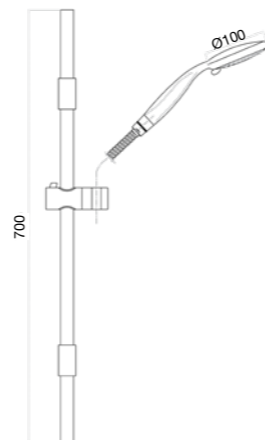

30 0396 05

Set saliscendi 72-21 con doccia Salia 5g. testa d.12 cm flex doppia aggraffatura.

Sliding rail set 72-21 with 5-jet Salia shower Ø 12 cm, double seam flexible.

Kit barre de douche 72-21 avec douchette Salia 5 jets, tête ø 12 cm, flexible double agrafage.

Душевая штанга 72-21 со скользящим лейкодержателем, 5-позиционной душевой лейкой Salia ø12см и шлангом с двойным фальцеванием.

Finitura / finishing / finition / Покрытие

CR

11 kg box pcs. 10

30 0397 05

Set saliscendi 86-25 con doccia Cascata 5g. testa d.16 cm flex doppia aggraffatura e portasapone cromato

Sliding rail set 86-25 with Waterfall 5-jet shower Ø 16 cm, double seam flexible and chrome soap dish.

Kit barre de douche 86-25 avec douchette à Cascade 5 jets, tête ø 16 cm, flexible double agrafage et porte-savon chromé

Душевая штанга 86-25 со скользящим лейкодержателем, 3-позиционной душевой лейкой Cascata с водопадом ø16 см, шлангом с двойным фальцеванием и хромированной мыльницей.

Finitura / finishing / finition / Покрытие

CR

15 kg box pcs. 10

30 0392 05

Set saliscendi 70-22 con doccia Salia 5g. testa d.12 cm flex doppia aggraffatura.

Sliding rail set 70-22 with Salia 5-jet shower Ø 12 cm, double seam flexible.

Kit barre de douche 70-22 avec douchette Salia 5 jets, tête ø 12 cm, flexible double agrafage.

Душевая штанга 70-22 со скользящим лейкодержателем, 5-позиционной душевой лейкой Salia ø12см и шлангом с двойным фальцеванием.

Finitura / finishing / finition / Покрытие

CR

12 kg box pcs. 10

30 0390 00

Set saliscendi 67-20 con doccia Minimal 1g. flex doppia aggraffatura.

Sliding rail set 67-20 with single jet minimal shower, double seam flexible.

Kit barre de douche 67-20 avec douchette minimale 1 jet, flexible double agrafage.