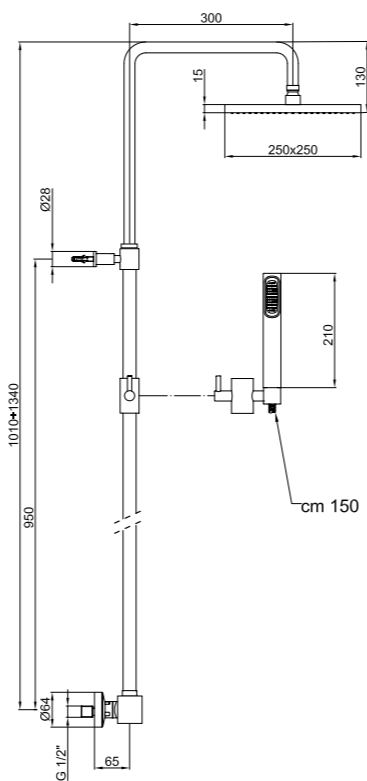

44 CR 0964

10 kg
box pcs. 1

Miscelatore termostatico per doccia esterno, versione completa di colonna telescopica, soffione e doccetta monogetto.

Thermostatic shower mixer with telescopic column, shower head and monospray handshower.

Colonne de douche télescopique thermostatique avec pomme de douche et douchette monojet.

Термостат для душа, внешний монтаж, верхний душ, ручной душ.

Finitura / finishing / finition / Покрытие

CR

100 CR 0963

9,8 kg
box pcs. 1

Miscelatore termostatico per doccia esterno, versione completa di colonna telescopica, soffione e doccetta monogetto.

Thermostatic shower mixer with telescopic column, shower head and monospray handshower.

Colonne de douche télescopique thermostatique avec pomme de douche et douchette monojet.

Термостат для душа, внешний монтаж, верхний душ, ручной душ.

Finitura / finishing / finition / Покрытие

CR

31 CR 0982

21,3 kg
box pcs. 10

Miscelatore termostatico doccia senza duplex, attacco centrale inferiore M26X1,5, interasse mm 160.

Thermostatic shower mixer mm 160 without shower set, lower central connection M26x1,5.

Mitigeur thermostatique douche sans garniture, entraxe mm 160, connection centrale inférieure 1/2\".

Термостат для душа, внешний монтаж 160 мм. без душевого гарнитура, подсоединение 1/2\".

Finitura / finishing / finition / Покрытие

CR

Vitone ceramico, 1/4 di giro
1/4 turn ceramic head work

31 CR 0956

17 kg
box pcs. 10

Miscelatore termostatico doccia esterno senza duplex.

Thermostatic shower mixer without shower set.

Mitigeur thermostatique douche sans garniture.

Термостат для душа, без душевого гарнитура.

Finitura / finishing / finition / Покрытие

CR

31 CR 0957

18 kg
box pcs. 10

Miscelatore termostatico doccia esterno senza duplex, attacco superiore e inferiore.