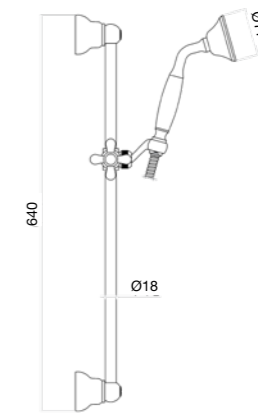

30 0391 00

Set saliscendi 70-20x20 cm con doccia quadra 1g. flex doppia aggraffatura.

Sliding rail set 70-20x20 cm with single jet Square shower, double seam flexible.

Kit barre de douche 70-20x20 cm avec douchette Carrée 1 jet, flexible double agrafage.

Душевая штанга 70-20x20см со скользящим лейкодержателем, 1-позиционной душевой лейкой Quadra и шлангом с двойным фальцеванием.

Finitura / finishing / finition / Покрытие

CR

17 kg box pcs. 10

30 0394 05

Set saliscendi 64-18 con doccia Antica imp. ceram. bianca 1g. testa d.7,5 cm flex doppia aggraffatura.

Sliding rail set 64-18 with Single jet white ceramic shower Ø 7,5 cm, double seam flexible.

Kit barre de douche 64-18, douchette rétro avec poignée en céramique blanche 1 jet, tête ø 7,5 cm, flexible double agrafage.

Душевая штанга 64-18 со скользящим лейкодержателем, 1-позиционной душевой лейкой Antica ø7,5см с керамической ручкой, шлангом с двойным фальцеванием.

Finitura / finishing / finition / Покрытие

CR

ZZ

OO

1,6 kg box pcs. 1

30 0391 07

Set saliscendi 70-20x20 cm con doccia rettangolare 1g. flex doppia aggraffatura.

Sliding rail set 70-20x20 cm with single jet rectangular shower, double seam flexible.

Kit barre de douche 70-20x20 cm avec douchette rectangulaire 1 jet, flexible double agrafage.

Душевая штанга 70-20x20см со скользящим лейкодержателем, 1-позиционной Прямоугольной душевой лейкой и шлангом с двойным фальцеванием.

Finitura / finishing / finition / Покрытие

CR

17 kg box pcs. 10

30 CR 8636

Braccio doccia in ottone 350 mm con soffione tondo in ottone Ø 200mm.

Brass shower arm 350 mm with Ø 200 mm brass round shower head.

Bras mural en laiton 350 mm avec pomme de douche ronde en laiton Ø 200mm.

Настенный круглый верхний душ из латуни диаметром Ø200мм с латунным кронштейном 350мм.