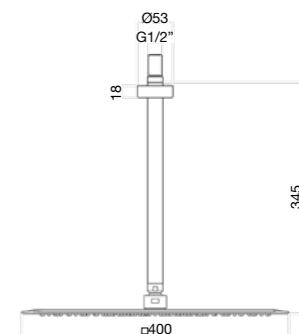

Ultra-thin square shower head mm 400x400 in stainless steel with ceiling inlet arm 300 mm.

Pomme de douche carrée mm 400x400 ultrafine en inox avec bras d'alimentation vertical 300 mm.

Потолочный квадратный верхний душ 400x400мм, ультратонкий, с вертикальным кронштейном 300мм.