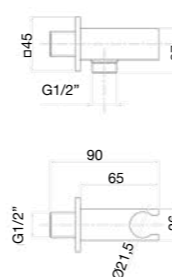

30 CR 8725

Supporto fisso con presa d'acqua.

Wall holder with intake of water.

Support mural avec prise d'eau.

Настенный фиксированный лейкодержатель с подводом воды.

Finitura / finishing / finition / Покрытие

CR

30 CR 8726

Presa d'acqua quadrata.

Square intake of water.

Prise d'eau carrée.

Подвод воды квадратный.

Finitura / finishing / finition / Покрытие

CR