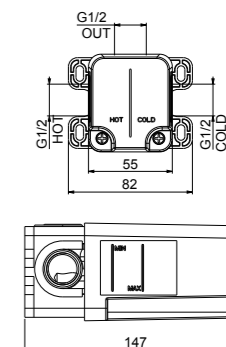

26 CR 0664

Rubinetto arresto incasso 1/2" Margot.
Straight built-in 1/2" stop cock Margot.
Robinet à encastrer 1/2" Margot.
Запорный кран 1/2" скрытый монтаж Margot.

Finitura / finishing / finition / Покрытие

CR

35 DEVO 26
Deviatore per gruppo incasso Margot.
Diverter for built-in shower mixer Margot.
Inverseur pour mélangeur douche à encastrer Margot.
Переключатель для душевой системы скрытого монтажа Margot.

Finitura / finishing / finition / Покрытие

CR

25 CR 0564

Rubinetto arresto incasso 1/2" XT.
Straight built-in 1/2" stop cock XT.
Robinet à encastrer 1/2" XT.
Запорный кран 1/2" скрытый монтаж XT

Finitura / finishing / finition / Покрытие

CR

35 DEVO 25
Deviatore per gruppo incasso XT
Diverter for built-in shower mixer XT
Inverseur pour mélangeur douche à encastrer XT
Переключатель для душевой системы скрытого монтажа XT

Finitura / finishing / finition / Покрытие

CR

30 CR 8800

Deviatore incasso 3 vie.
3-way built-in shower diverter.
Inverseur 3 sorties encastré.
Дивертер скрытый монтаж три выхода.

Finitura / finishing / finition / Покрытие

CR

NN / BB
TT / OZ / CN / NP

35 PACR 01

Corpo miscelatore doccia incasso un'uscita.
1-way built-in body for shower mixer.
Corps pour mitigeur douche à encastrer.
Корпус смесителя для душа, скрытый монтаж, 1 выход.

Finitura / finishing / finition / Покрытие

CR

Corpi incasso
Built-in body
Les corps

35 PACR 20

Corpo miscelatore doccia incasso un'uscita con box incasso K-Box.
1-way built-in body for shower mixer with built-in K-Box shower system.

Corps pour mitigeur douche à encastrer avec une sortie d'eau et boîte à encastrer K-Box.

Смеситель для душа скрытого монтажа с коробкой K-Box, один выход.

Finitura / finishing / finition / Покрытие

CR

30 CR 8810