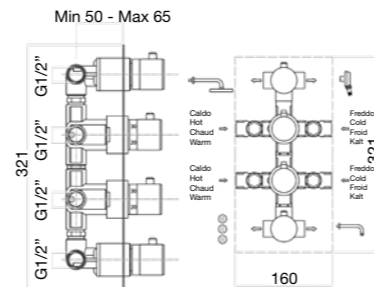

31 CR 0927

Miscelatore termostatico doccia incasso due uscite.

2-way built-in thermostatic shower mixer.

Mitigeur thermostatique douche à encastrer, deux sorties.

Термостат для душа на 2 выхода, скрытый монтаж.

Finitura / finishing / finition / Покрытие

CR

22 kg
box pcs. 10

31 CR 0921

Miscelatore termostatico doccia incasso, tre uscite.

3-way built-in thermostatic shower mixer.

Mitigeur thermostatique douche à encastrer, trois sorties.

Термостат для душа на 3 выхода, скрытый монтаж.

Finitura / finishing / finition / Покрытие

CR

24 kg
box pcs. 10

31 CR 0915

Miscelatore termostatico doccia incasso, 4 vie, doppia temperatura.

4-way built-in thermostatic shower mixer, double temperature.

Mitigeur thermostatique douche à encastrer, quatre sorties, double température.

Термостат для душа на 4 выхода, скрытый монтаж.

Finitura / finishing / finition / Покрытие

CR

21 kg
box pcs. 5

31 CR 0918

Miscelatore termostatico doccia con colonna e soffione tondo in ABS Ø mm 200, doccia idromassaggio

Thermostatic shower mixer with rail and Ø 200 mm round chrome ABS shower head, massage shower

Mitigeur thermostatique douche avec colonne et pomme de douche ronde en ABS chromée Ø mm 200, douche hydromassage

Термостат для душа, внешний монтаж, штанга, верхний душ, ручной душ massage

Finitura / finishing / finition / Покрытие

CR

5 kg
box pcs. 1

Vitone ceramico, 1/4 di giro
1/4 turn ceramic head work

31 CR 0978

Miscelatore termostatico doccia con colonna cm 114, soffione quadro in ottone 200x200 mm, duplex, doccia quadra.

Thermostatic shower mixer with rail cm 114, 200x200 mm brass square shower head, shower set, square shower.

Mitigeur thermostatique douche avec colonne cm 114, pomme de douche carrée en laiton 200x200 mm, garniture, douche carrée.