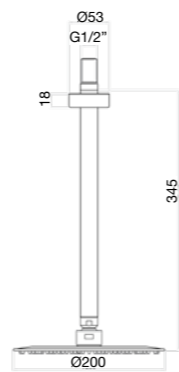

30 CR 8640

Soffione tondo Ø 200 mm ultra sottile in acciaio con braccio alimentazione verticale 300 mm.

Ultra-thin round shower Ø 200 mm in stainless steel head with ceiling inlet arm 300 mm.

Pomme de douche ronde Ø 200 mm ultrafine en inox avec bras d'alimentation vertical 300 mm.

Потолочный верхний душ Ø 200мм, ультратонкий, с вертикальным кронштейном 300мм.

Finitura / finishing / finition / Покрытие

CR

30 CR 8657

Braccio doccia tondo in ottone 350 mm con soffione quadro in ottone mm 200x200.

Brass round shower arm 350 mm with 200x200 mm brass square shower head.

Bras mural rond avec pomme de douche carrée 200x200 mm.

Настенный квадратный верхний душ из латуни 200x200мм с круглым латунным кронштейном 350мм.

Finitura / finishing / finition / Покрытие

CR

30 CR 8641

Soffione tondo Ø 300 mm ultra sottile in acciaio con braccio alimentazione verticale 300 mm.

Ultra-thin round shower Ø 300 mm in stainless steel head with ceiling inlet arm 300 mm.

Pomme de douche ronde Ø 300 mm ultrafine avec bras d'alimentation vertical 300 mm.

Потолочный верхний душ Ø 300мм, ультратонкий, с вертикальным кронштейном 300мм.

Finitura / finishing / finition / Покрытие

CR

30 CR 8611

Soffione quadrato in ottone mm 200x200.

Brass 200x200 mm square shower head.

Pomme de douche carrée en laiton mm 200x200.

Квадратный верхний душ из латуни 200x200мм.

Finitura / finishing / finition / Покрытие

CR

30 CR 8610

Soffione quadrato in cromo ABS mm 200x200.

Chrome ABS 200x200 mm square shower head.

Pomme de douche carrée en ABS mm 200x200.

Квадратный верхний душ из латуни 200x200мм

Finitura / finishing / finition / Покрытие

CR

30 CR 8642

Soffione tondo Ø 400 mm ultra sottile in acciaio con braccio alimentazione verticale 300 mm.