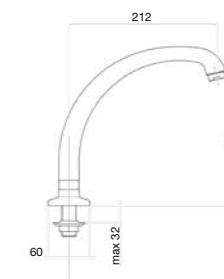

Finitura / finishing / finition / Покрытие

CR

35 0000 31
Bocca per lavello in tubo per miscelatore a pedale.
Tube spout for sink mixer for foot-lever mixer.
Bec tube pour évier pour mélangeur à pédale.
Излив для кухонного смесителя.

Finitura / finishing / finition / Покрытие

CR