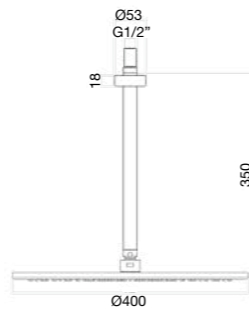

30 CR 8645

Soffione tondo Ø 400 mm in acciaio ispezionabile con braccio alimentazione verticale 300 mm.

Round shower head Ø 400 mm in stainless steel open for cleaning with ceiling inlet arm 300 mm.

Pomme de douche ronde Ø 400 mm en inox, disque de jet amovible pour nettoyage avec bras d'alimentation vertical 300 mm.

Потолочный верхний душ Ø 400мм, разборной для удобства чистки, с вертикальным кронштейном 300мм.

Finitura / finishing / finition / Покрытие

CR

30 CR 8630

Soffione tondo Ø 200 mm ultra sottile in acciaio con braccio alimentazione laterale 350 mm.

Ultra-thin round shower head Ø 200 mm in stainless steel with horizontal inlet arm 350 mm.

Pomme de douche ronde Ø 200 mm ultrafine en inox avec bras mural 350 mm.

Настенный круглый верхний душ Ø 200мм, ультратонкий, с кронштейном 350мм.

Finitura / finishing / finition / Покрытие

CR