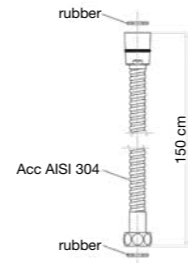

CR

30 CR 8715

Flessibile 150 cm.
150 cm flexible hose.
Flexible 150 cm.
Шланг 150см.

Finitura / finishing / finition / Покрытие

CR

30 CR 8716

Flessibile silver 150 cm.
Silver flexible hose, 150 cm.
Flexible silver 150 cm.
Шланг silver 150см