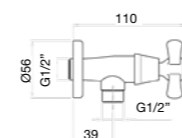

35 CCO0 01

Coppia colonnette bordo vasca.

Pair of pillars.

Paire de colonnettes.

Колонна для вертикального монтажа (пара).

Finitura / finishing / finition / **ПОКРЫТИЕ**

CR

30 CR 8850

Sifone a bottiglia 1"1/4 tubo ott. 25 cm ros.inox.

Bottle siphon 1"1/4 brass tube cm 25, stainless steel plate.

Siphon 1"1/4, tube laiton 25 cm, rosette en inox.

сифон 1"1/4 с латунной трубой 25 см.

Finitura / finishing / finition / **ПОКРЫТИЕ**

CR

30 0411 01

Rubinetto sottolavabo G1/2"x1/2" con filtro.

Under basin tap G1/2"x1/2" with filter.

Robinet arret G1/2"x1/2" avec filtre.

Вентиль запорный с фильтром, монтаж под умывальник.

Finitura / finishing / finition / **ПОКРЫТИЕ**

CR

30 CR 8851

Sifone minimal tondo 1"1/4 tubo ott. 25 cm ros.inox.

Round minimal siphon 1"1/4 brass tube 25 cm, stainless steel plate.

Siphon en laiton minimal rond 1"1/4, tube laiton 25 cm, rosette en inox.

сифон круглый 1"1/4 с латунной трубой 25 см.

Finitura / finishing / finition / **ПОКРЫТИЕ**

CR

30 0332 00

Rubinetto sottolavabo G1/2"x1/2".

Under basin tap G1/2"x1/2".

Robinet arret G1/2"x1/2".

Вентиль запорный, монтаж под умывальник.

Finitura / finishing / finition / **ПОКРЫТИЕ**

CR

30 CR 8852

Sifone minimal quadro 1"1/4 tubo ott. 25 cm ros.inox.

Square minimal siphon 1"1/4 brass tube 25 cm stainless steel plate.

Siphon en laiton minimal carré 1"1/4, tube laiton 25 cm, rosette en inox.

сифон квадратный 1"1/4 с латунной трубой 25 см.

Finitura / finishing / finition / **ПОКРЫТИЕ**

CR

26 CR 0327

Rubinetto a snodo G1/2"x1/2" con vitone ceramico.

Sink tap G1/2"x1/2" with ceramic headworker.

Robinet de service G1/2"x1/2" avec tête céramique.

Кран хозяйственный, подсоединение G1/2"x1/2".

Finitura / finishing / finition / **ПОКРЫТИЕ**

CR

CO

ZZ

OO

30 CR 8853

Sifone lav/bid. a colonna t.i.p 1"1/4 t.inox 25 cm r.inox.