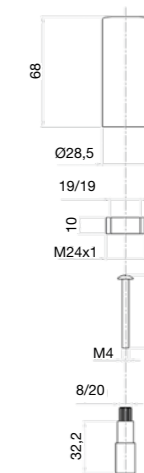

Finitura / finishing / finition / Покрытие

CR