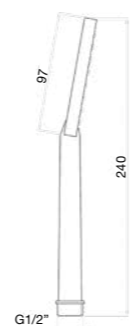

30 CR 8705

Doccia Quarzo.
Quarzo shower.
Douche Quarzo.
Душевая лейка Quarzo.

Finitura / finishing / finition / Покрытие

CR

30 CR 8710

Doccia Antica impugnatura ceramica bianca.
Old style shower, white ceramic handle.
Douche Rétro avec poignée en céramique blanche.
Душевая лейка Antica с керамической ручкой.

Finitura / finishing / finition / Покрытие

CR
CO
RR / ZZ
OO

30 CR 8706

Doccia Beta cromata.
Beta chrome shower.
Douche chromée Beta.
Душевая лейка Beta хромированная.

Finitura / finishing / finition / Покрытие

CR

35 DOC0 34

Doccia shut-off in PVC.
PVC shut-off shower.
Douchette en PVC.
Гигиенический лейка в пвс

Finitura / finishing / finition / Покрытие

CR

30 CR 8707

Doccia quadra.
Square shower.
Douche carrée.
Квадратная лейка.

Finitura / finishing / finition / Покрытие

CR

35 DOC0 35

Doccia shut-off in ABS.
Chrome ABS shut-off shower.
Douchette en ABS chromée.
Гигиенический лейка в Абс.

Finitura / finishing / finition / Покрытие

CR

30 CR 8708

Doccia Rettangolare.
Rectangular shower.
Douche rectangulaire.
Прямоугольная лейка.

Finitura / finishing / finition / Покрытие

CR

35 DOC0 22

Doccia shut-off in ottone.
Brass shut-off shower.
Douchette en laiton.
Гигиенический лейка из латунь.

Finitura / finishing / finition / Покрытие

CR

30 CR 8709

Doccia Retrò.
Old style chrome shower.
Douche Rétro chromée.
Душевая лейка Retrò.
Finitura / finishing / finition / Покрытие

CR
CO
RR / ZZ
OO