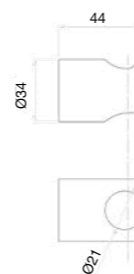

35 DOC0 33

Doccia shut-off in ottone.

Brass shut-off shower.

Douchette en laiton.

Гигиенический лейка из латунь.

Finitura / finishing / finition / Покрытие

CR

30 CR 8724

Supporto fisso per doccia quadra.

Wall holder for square shower.

Support mural pour douche carrée.

Настенный фиксированный лейкодержатель для квадратной лейки.

Finitura / finishing / finition / Покрытие

CR

30 CR 8722

Supporto fisso con presa d'acqua.

Wall holder with intake of water.

Support mural avec prise d'eau.

Настенный фиксированный лейкодержатель с подводом воды.

Finitura / finishing / finition / Покрытие

CR

30 CR 8723

Presa d'acqua.

Intake of water.

Prise d'eau.

Подвод воды.

Finitura / finishing / finition / Покрытие

CR

30 CR 8725

Supporto fisso con presa d'acqua.

Wall holder with intake of water.

Support mural avec prise d'eau.

Настенный фиксированный лейкодержатель с подводом воды.

Finitura / finishing / finition / Покрытие

CR

30 CR 8726

Presa d'acqua quadrata.

Square intake of water.

Prise d'eau carrée.

Подвод воды квадратный.

Finitura / finishing / finition / Покрытие

CR

30 CR 8721

Supporto fisso per doccia tonda.

Wall holder for round shower.

Support mural pour douche ronde.

Настенный фиксированный лейкодержатель для круглой лейки.

Finitura / finishing / finition / Покрытие

CR

30 CR 8720

Gancio a muro snodato.

Swivel wall shower holder.

Support douche orientable.

Настенный лейкодержатель на шарнире.

Finitura / finishing / finition / Покрытие

CR