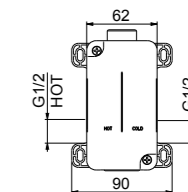

35 BOX0 01

Sistema doccia incasso K-Box, un'uscita.

1-way built-in K-Box shower system.

Boîte à encastrer K-Box, une sortie.

СИСТЕМА ДЛЯ ДУША СКРЫТОГО МОНТАЖА С КОРОБКОЙ K-Box, один выход.

Finitura / finishing / finition / Покрытие

CR

35 PACR 35

Corpo miscelatore doccia incasso con deviatore due uscite con bilanciatore di pressione con box incasso K-Box.

2-way built-in body for shower mixer with diverter with pressure balance and built-in K-Box shower system.

Corps pour mitigeur douche à encastrer avec inverseur deux sorties avec régulateur de pression et boîte à encastrer K-Box.

Корпус смесителя для душа с переключателем и регулятором давления, скрытый монтаж, 2 выхода.

Finitura / finishing / finition / Покрытие

CR

35 PACR 02

Corpo miscelatore doccia incasso con deviatore due uscite.

2-way built-in body for shower mixer with diverter.

Corps pour mitigeur douche à encastrer avec inverseur deux sorties.

Корпус смесителя для душа с переключателем, скрытый монтаж, 2 выхода.

Finitura / finishing / finition / Покрытие

CR

35 BOX0 10

Sistema doccia incasso K-Box, due uscite.

2-way built-in K-Box shower system.

Boîte à encastrer K-Box.

СИСТЕМА ДЛЯ ДУША СКРЫТОГО МОНТАЖА С КОРОБКОЙ K-Box, два выхода.

Finitura / finishing / finition / Покрытие

CR

35 PACR 30

Corpo miscelatore doccia incasso due uscite con box incasso K-Box.

2-way built-in body for shower mixer with built-in K-Box shower system.

Corps pour mitigeur douche à encastrer avec boîte à encastrer K-Box.

Смеситель для душа скрытого монтажа с коробкой K-Box, один выход.

Finitura / finishing / finition / Покрытие

CR

35 PACR 03

Corpo miscelatore doccia incasso con deviatore tre uscite.

3-way built-in body for shower mixer with diverter.