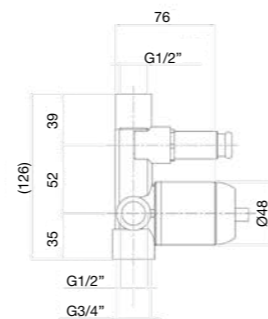

Корпус смесителя для душа с переключателем, скрытый монтаж, 2 выхода.

Finitura / finishing / finition / Покрытие

CR

35 BOX0 10

Sistema doccia incasso K-Box, due uscite.

2-way built-in K-Box shower system.

Boîte à encastrer K-Box.